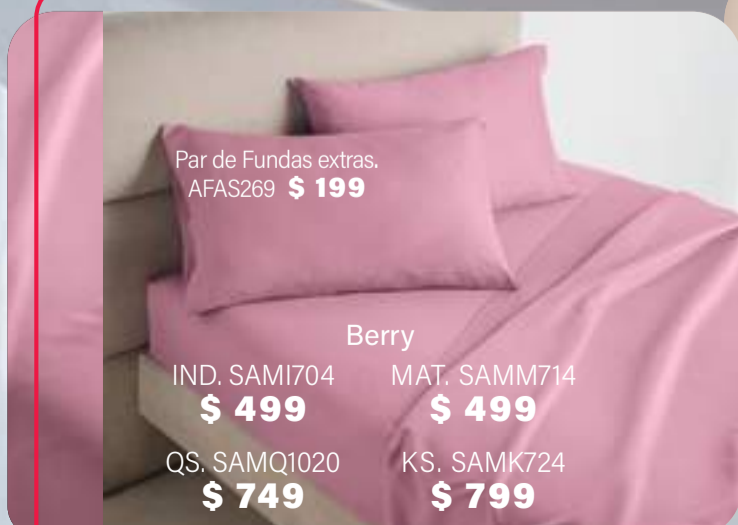

*Fundas y cojines se venden por separado

A. Par de Fundas Neo Berry. AFAS287 ~~\$349~~ **\$ 299**

B. Funda Airam Beige. D47UID **\$ 399**

C. Funda Airam Berry. D47UHD **\$ 399**

Juego de Sábanas Esencial

Par de Fundas extras.
AFAS269 **\$ 199**