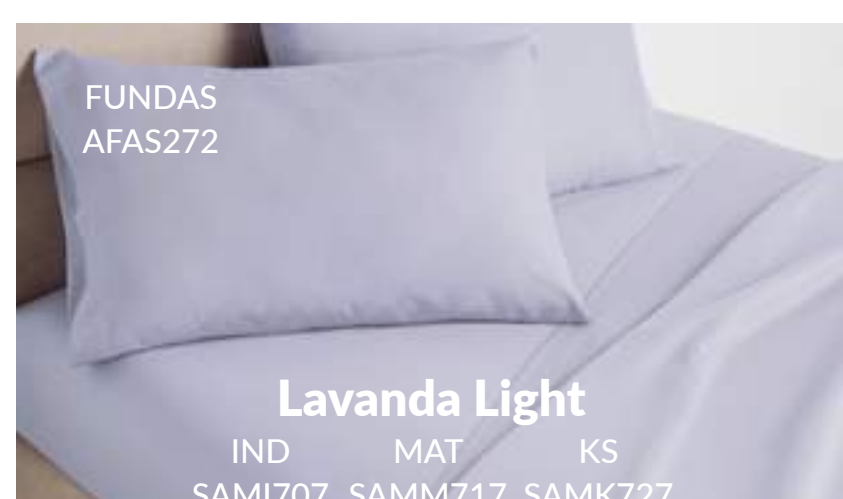

FUNDAS AFAS272

Lavanda Light

IND MAT QS
SAMI707 SAMM717 SAMK727