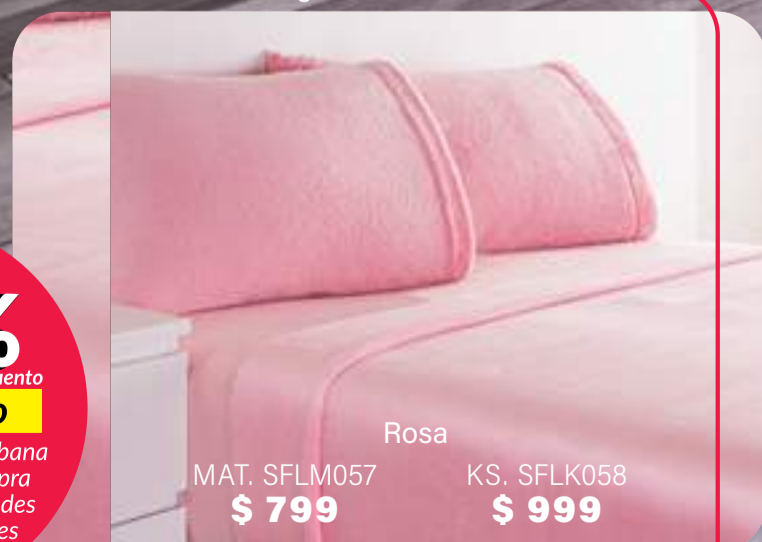

Rosa

MAT. SFLM057
$ 799

KS. SFLK058
$ 999

Con sábana plana, de cajón y fundas de almohada:
MAT 2, KS 2 tam KS

Hasta
20%
de Descuento
Súper Precio

*Aplica en la segunda sábana de menor precio y compra en tu mismo ticket. Puedes combinar tallas, colores y tipos de sábanas.

A. Par de Fundas Neo Rosa. AFAS290 ~~$349~~ **$ 299**

B. Cojín Love. ACDS133 **$ 199**