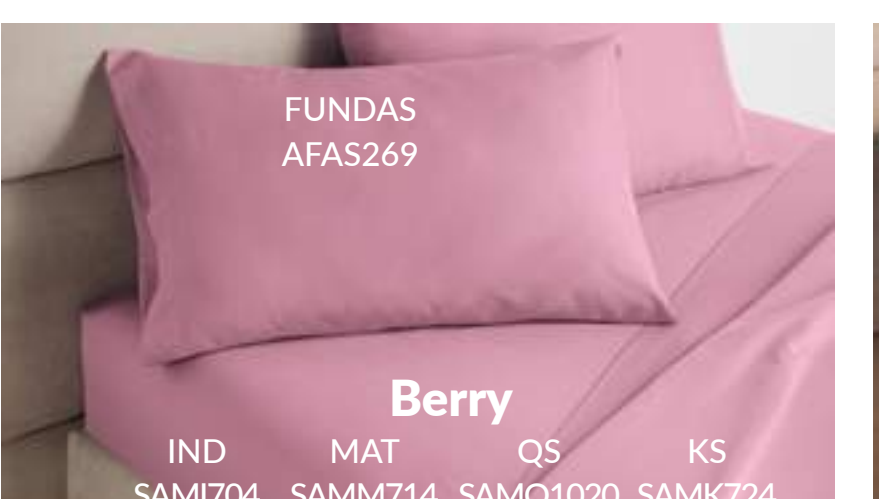

FUNDAS AFAS269

Berry

IND MAT QS KS
SAMI704 SAMM714 SAMQ1020 SAMK724