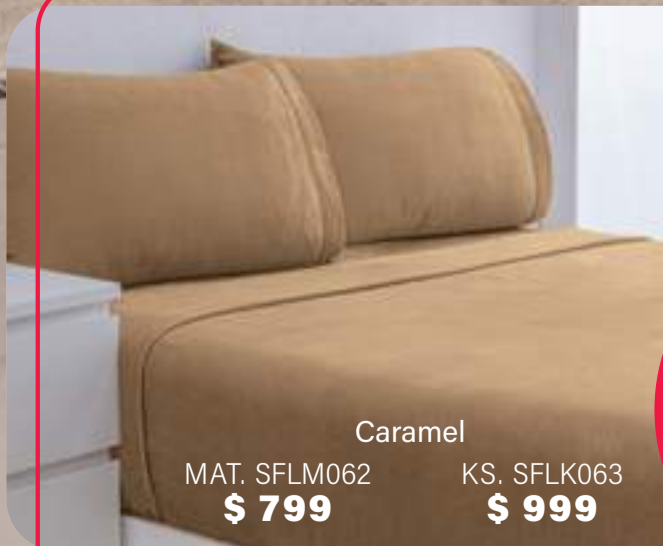

Caramel

MAT. SFLM062
$ 799

KS. SFLK063
$ 999

Con sábana plana, de cajón y fundas de almohada:
MAT 2, KS 2 tam KS

Hasta
20%
de Descuento
Súper Precio

*Aplica en la segunda sábana de menor precio y compra en tu mismo ticket. Puedes combinar tallas, colores y tipos de sábanas.

Tamaño Frazada

CFRU070
$ 249

115 x 175 cm