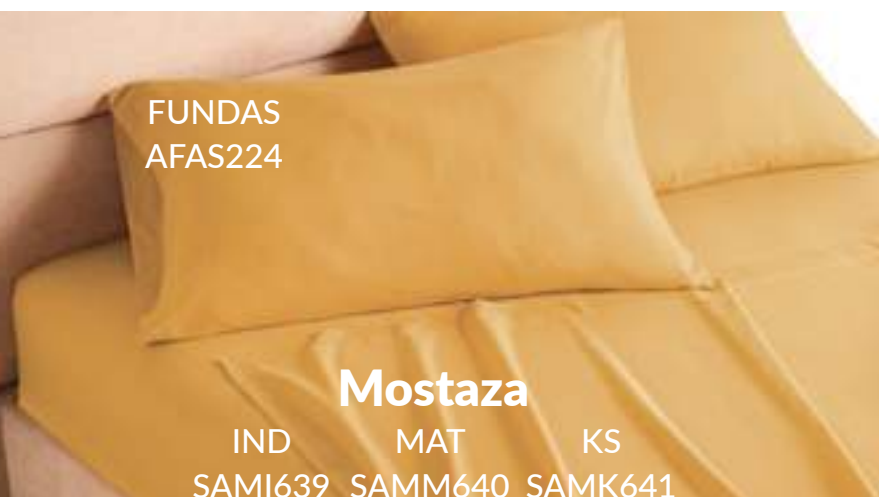

FUNDAS AFAS224

Mostaza

IND MAT QS
SAMI639 SAMM640 SAMK641