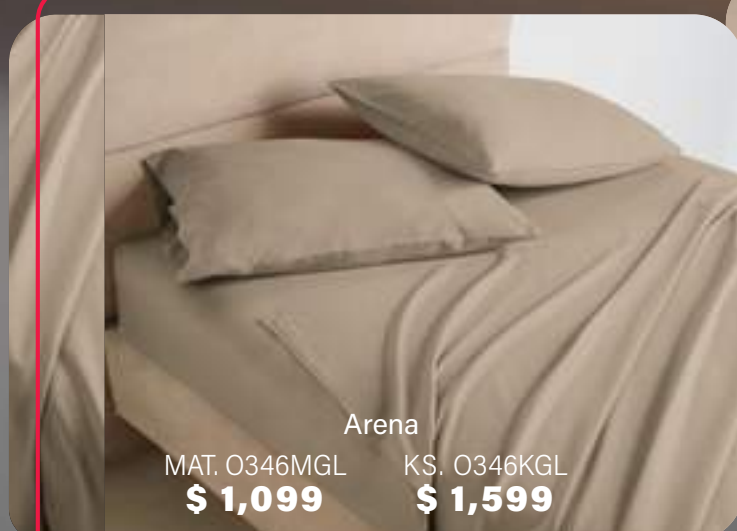

Juego de Sábanas Cotton Fresh

Arena
MAT. O346MGL **$ 1,099** KS. O346KGL **$ 1,599**