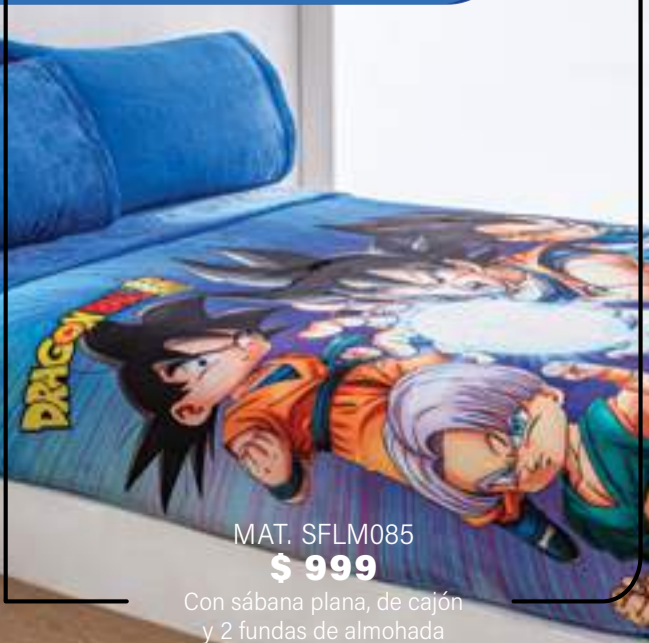

*Fundas y cojines se venden por separado

A.

B.

TOEI ANIMATION
SHUEISHA

© Bird Studio/Shueisha, Toei Animation

Sábanas Invernales
Dragon Ball Team

MAT. SFLM085
\$ 999

Con sábana plana de cajón
y 2 fundas de almohada