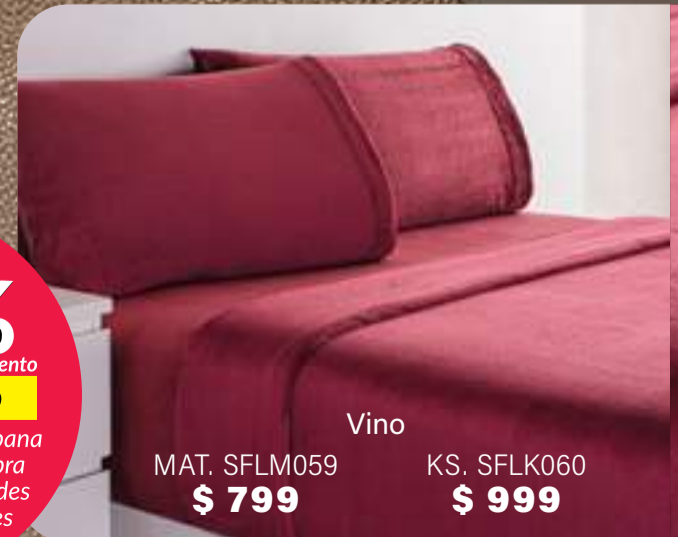

Juego de Sábanas Invernales

Vino

MAT. SFLM059
$ 799

KS. SFLK060
$ 999

Hasta
20%
de Descuento
Súper Precio
*Aplica en la segunda sábana de menor precio y compra en tu mismo ticket. Puedes combinar tallas, colores y tipos de sábanas.

Con sábana plana, de cajón y fundas de almohada:
MAT 2, KS 2 tam KS