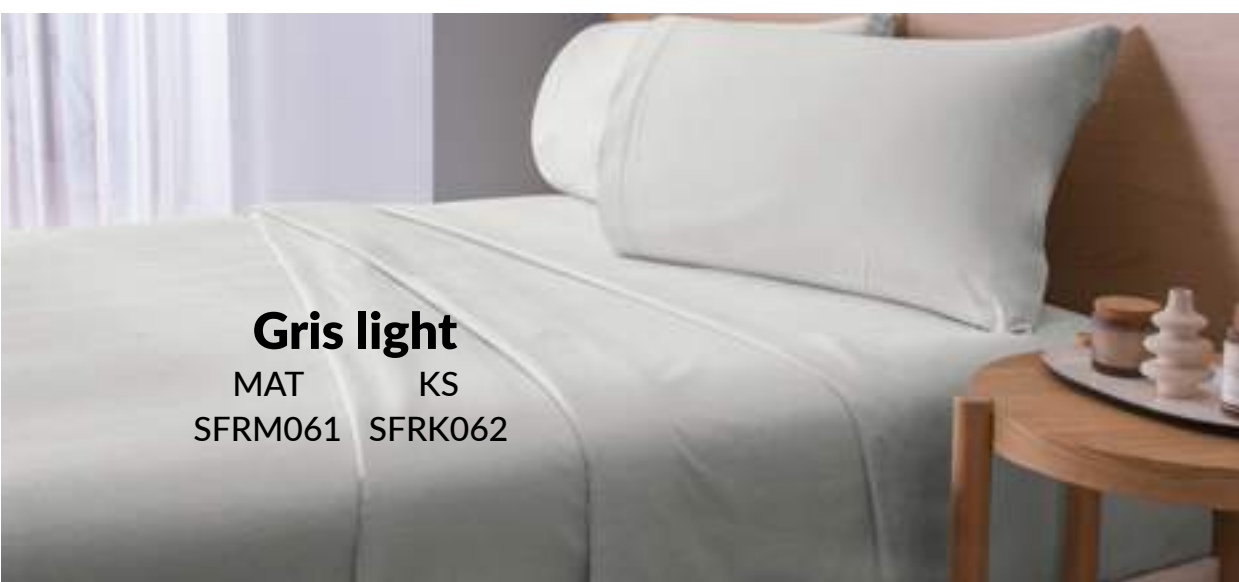

Gris light

MAT KS
SFRM061 SFRK062