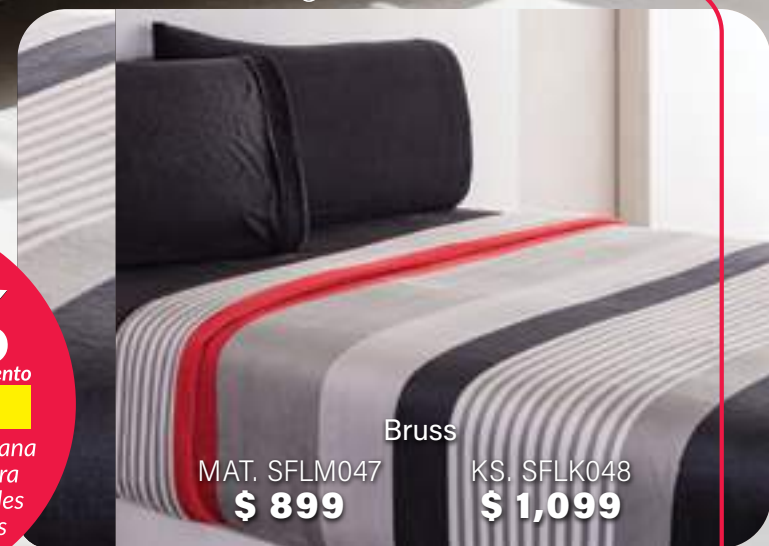

Bruss

MAT. SFLM047
$ 899

KS. SFLK048
$ 1,099

Con sábana plana, de cajón y fundas de almohada:
MAT 2, KS 2 tam KS