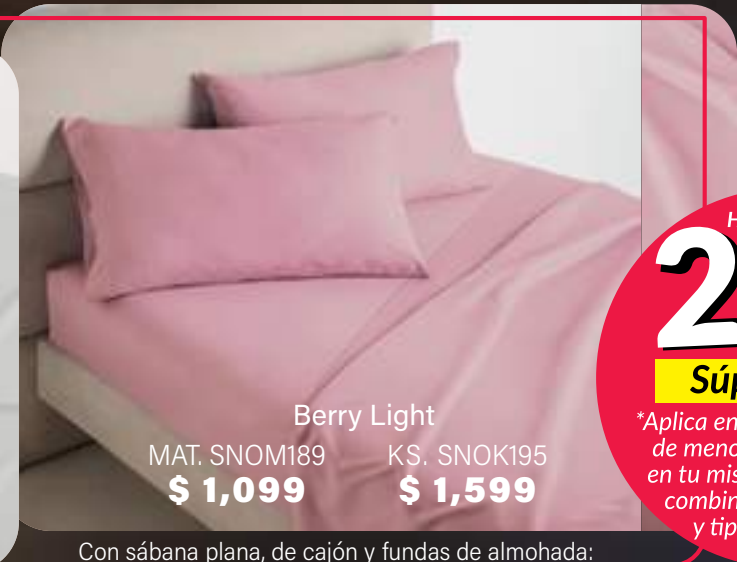

Berry Light

MAT. SNOM189

$ 1,099

KS. SNOK195

$ 1,599

Con sábana plana, de cajón y fundas de almohada:
MAT 2, KS 2 tam KS

Hasta **20%** de Descuento **Súper Precio**
*Aplica en la segunda sábana de menor precio y compra en tu mismo ticket. Puedes combinar tallas, colores y tipos de sábanas.