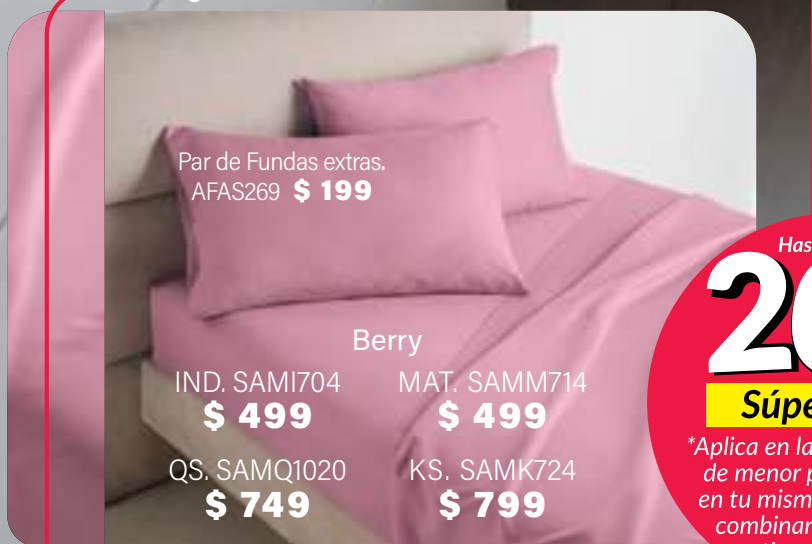

Par de Fundas extras.
AFAS269 **$ 199**

Berry

IND. SAMI704
$ 499

MAT. SAMM714
$ 499

QS. SAMQ1020
$ 749

KS. SAMK724
$ 799

Hasta
20%
de Descuento
Súper Precio
*Aplica en la segunda sábana de menor precio y compra en tu mismo ticket. Puedes combinar tallas, colores y tipos de sábanas.

A. Par de Fundas Neo Berry. AFAS287 ~~$349~~ **$ 299**

B. Cojín Bonnie. ACTS036 **$ 299**

C. Cojín Shaggy Kelly. ACTU011 **$ 249**

Con sábana plana, de cajón y fundas de almohada:
IND 1, MAT 2, QS 2, KS 2 tam KS