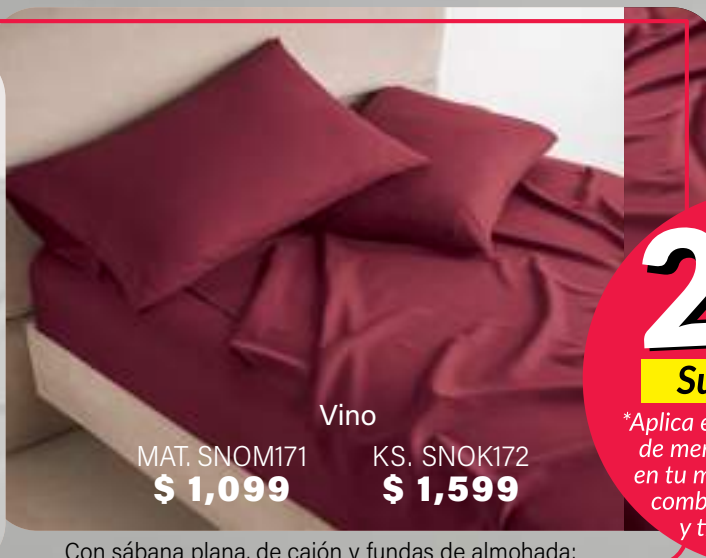

Vino

MAT. SNOM171

$ 1,099

KS. SNOK172

$ 1,599

Con sábana plana, de cajón y fundas de almohada:
MAT 2, KS 2 tam KS

Hasta **20%** de Descuento
Súper Precio

*Aplica en la segunda sábana de menor precio y compra en tu mismo ticket. Puedes combinar tallas, colores y tipos de sábanas.