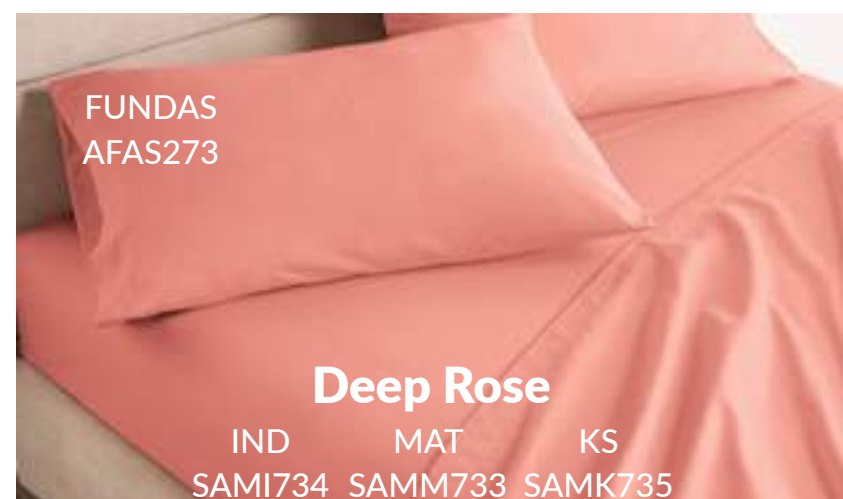

FUNDAS AFAS273

Deep Rose

IND MAT QS
SAMI734 SAMM733 SAMK735