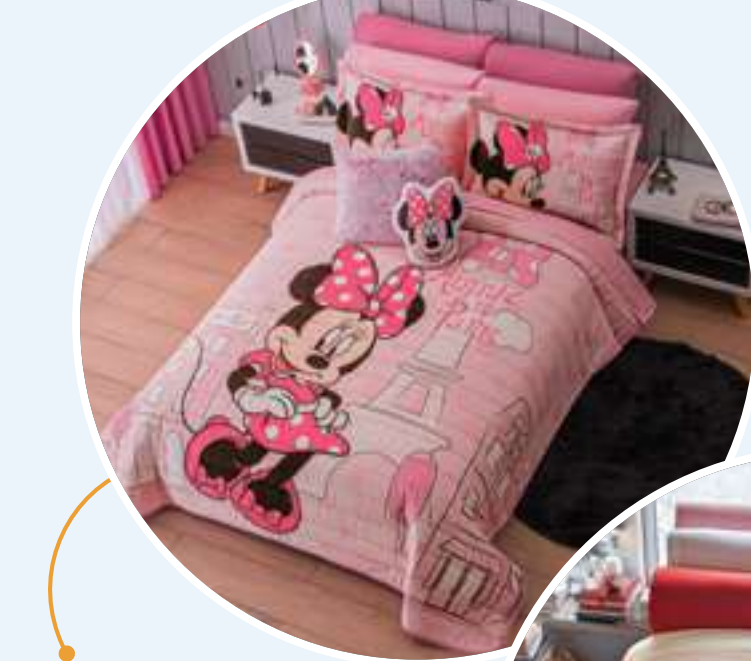

Colchas y Ed. Infantil