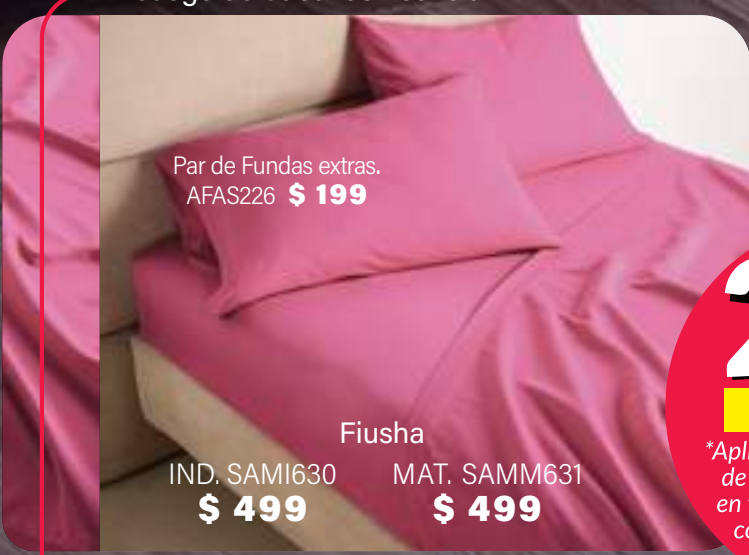

Juego de Sábanas Esencial

Par de Fundas extras.
AFAS226 **$ 199**

Fiusha

IND. SAMI630   MAT. SAMM631
$ 499   **$ 499**

Con sábana plana, de cajón y fundas de almohada:
IND 1, MAT 2

Hasta
20%
de Descuento
Súper Precio

*Aplica en la segunda sábana de menor precio y compra en tu mismo ticket. Puedes combinar tallas, colores y tipos de sábanas.

A. Par de Fundas Neo Lavanda. AFAS265 ~~$349~~ **$ 299**

B. Cojín Shaggy Violet. ACTS005 **$ 249**

C. Cojín Esmeralda. ACTS059 **$ 199**