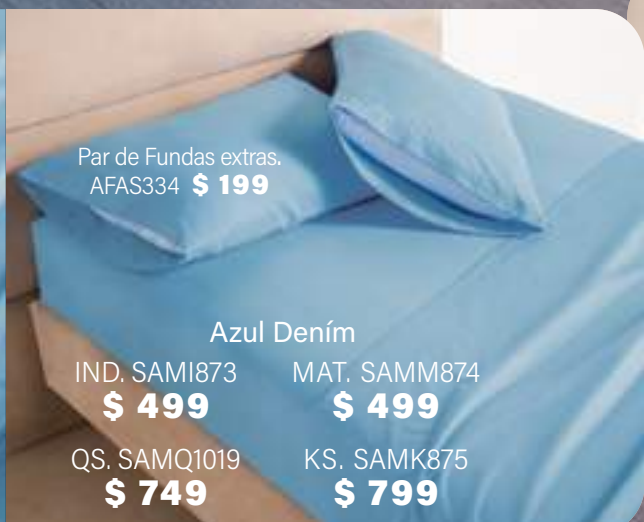

IND XL. CBOM1173
\$ 749

MAT. CBOM1173
\$ 749

QS. CBOK1174
\$ 1,199

KS XL. CBOK1174
\$ 1,199

*Fundas y cojines se venden por separado

Juego de Sábanas Esencial

Par de Fundas extras.
AFAS334 **\$ 199**

Azul Dením