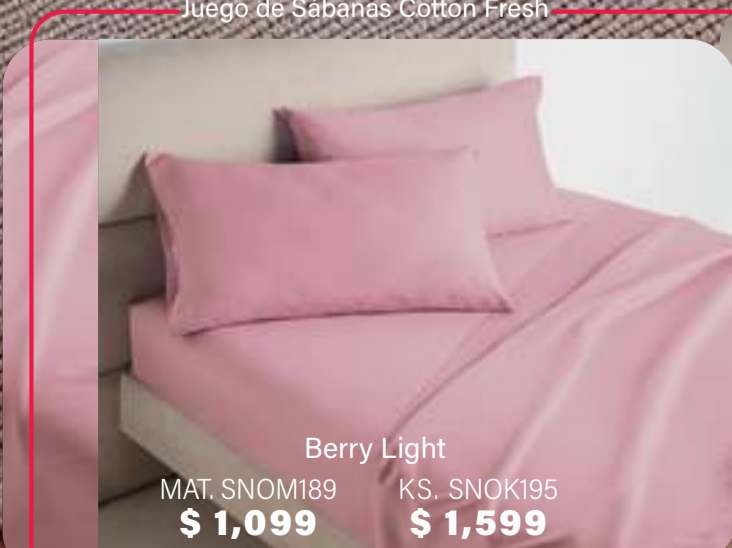

Juego de Sábanas Cotton Fresh

Berry Light

MAT. SNOM189

$ 1,099

KS. SNOK195

$ 1,599