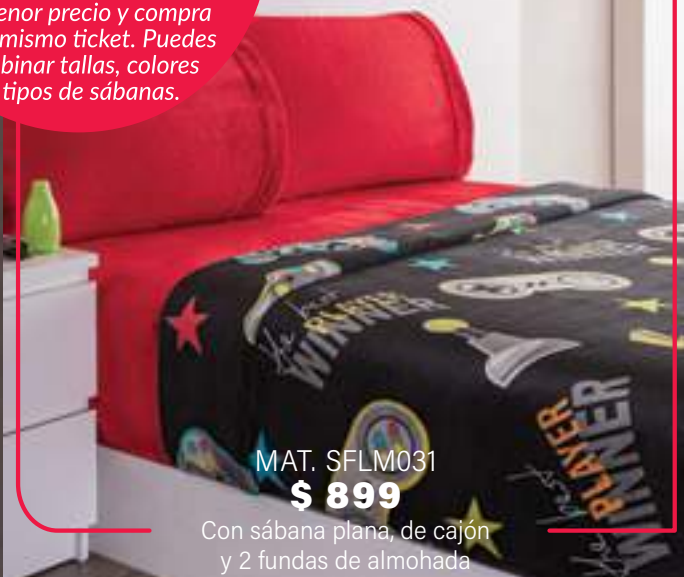

MAT. SFLM031
$ 899

Con sábana plana, de cajón y 2 fundas de almohada

A. Par de Fundas Neo Gris. AFAS289 ~~$349~~ **$ 299**

B. Cojín Game. RBG9IUN **$ 369**