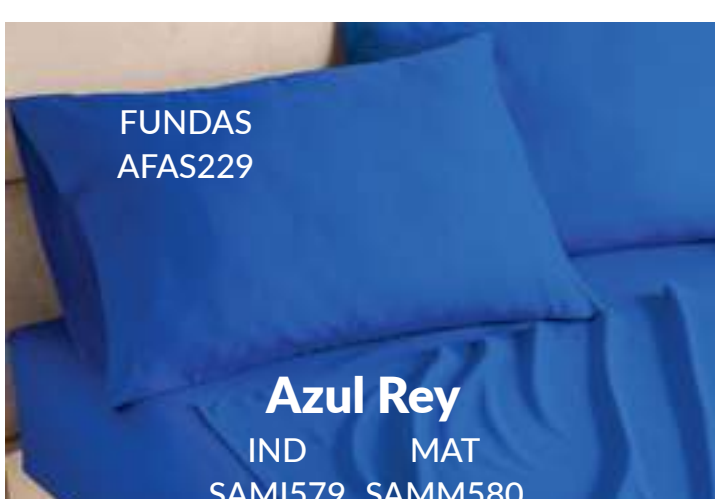

FUNDAS AFAS229

Azul Rey

IND MAT
SAMI579 SAMM580