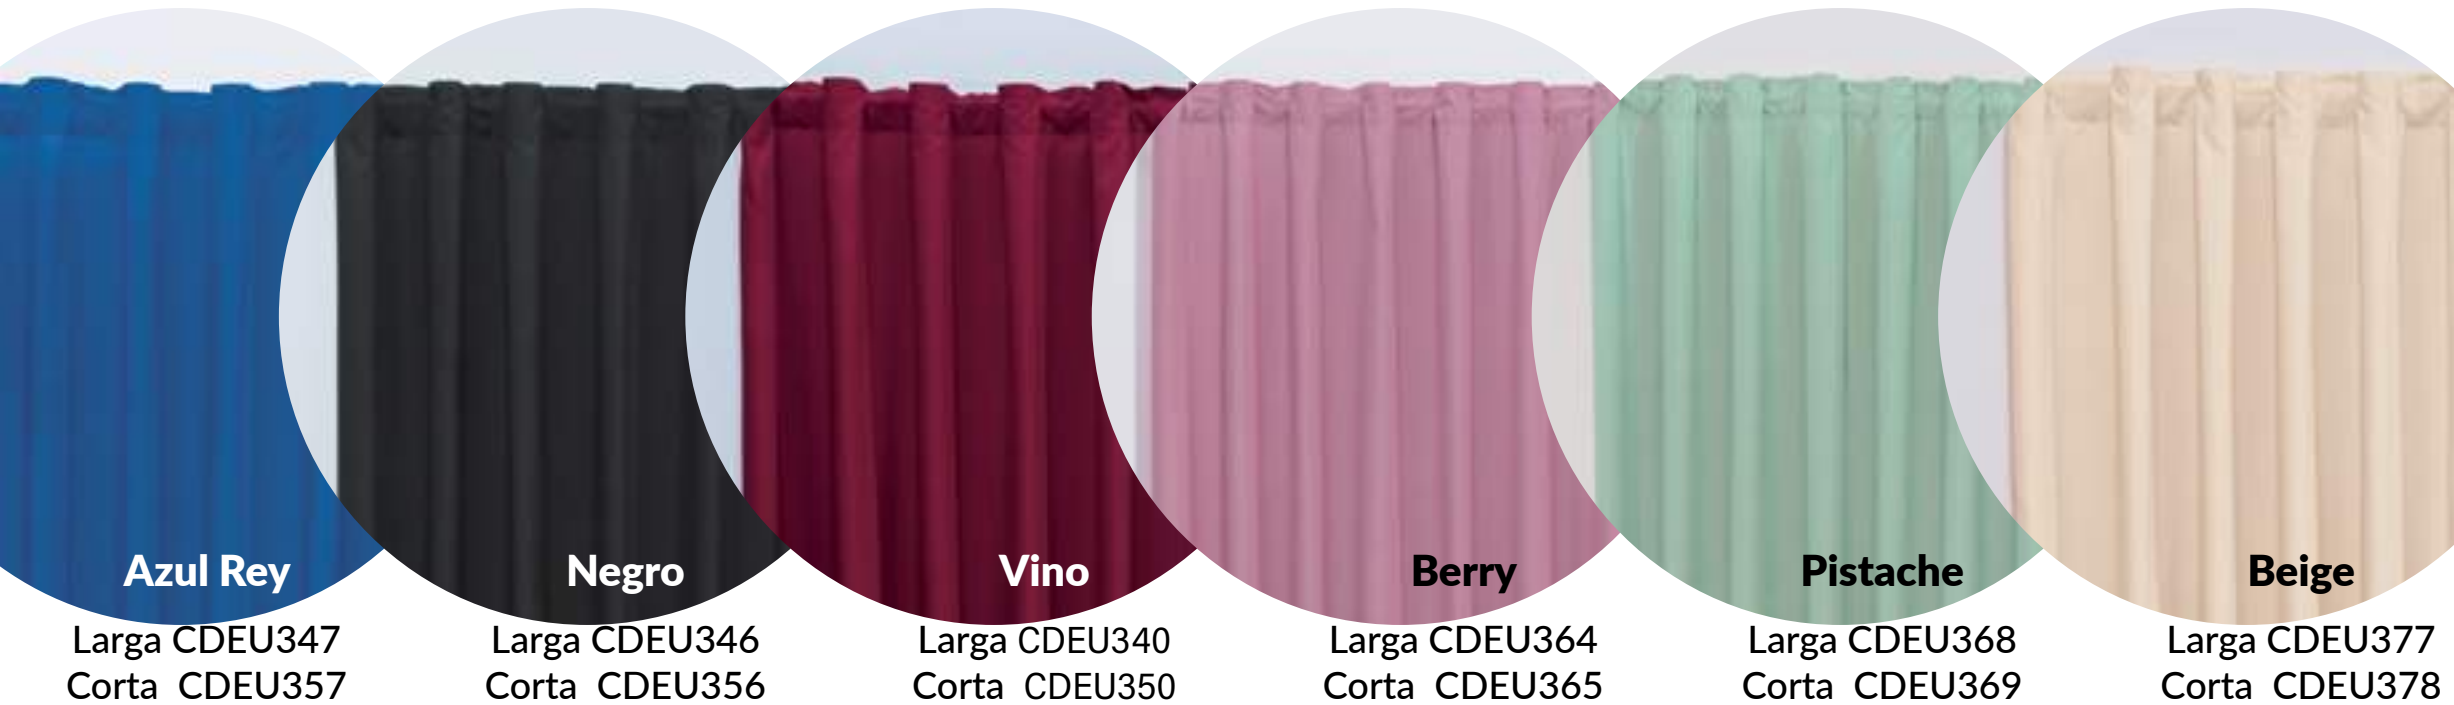

Azul Rey

Larga CDEU347
Corta CDEU357

Negro

Larga CDEU346
Corta CDEU356

Vino

Larga CDEU340
Corta CDEU350

Berry

Larga CDEU364
Corta CDEU365

Pistache

Larga CDEU368
Corta CDEU369

Beige

Larga CDEU377
Corta CDEU378