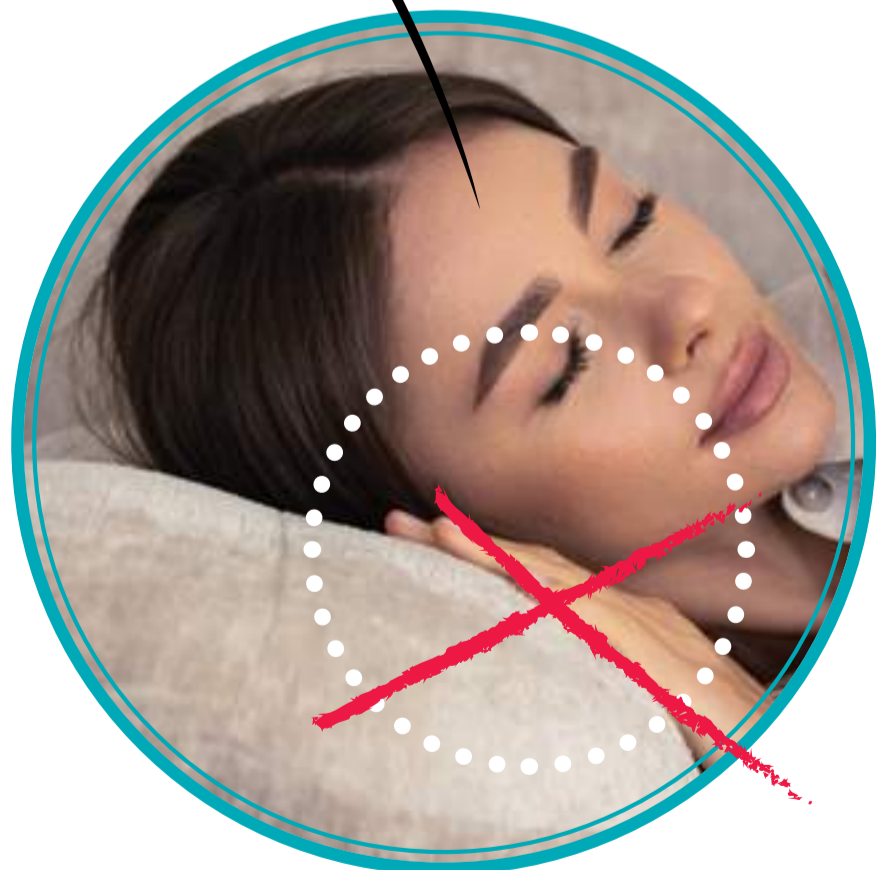

Ayuda a mantener tus oídos libres de presión

Soporte y Suavidad