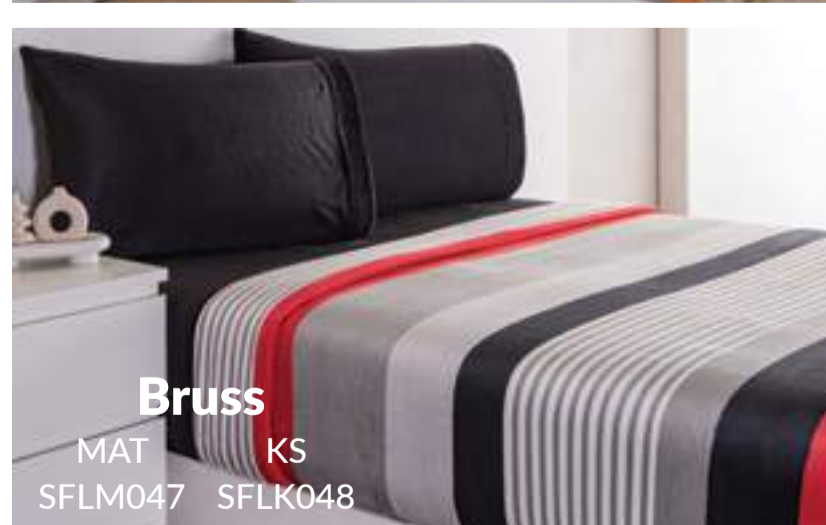

Bruss

MAT SFLM047 | KS SFLK048