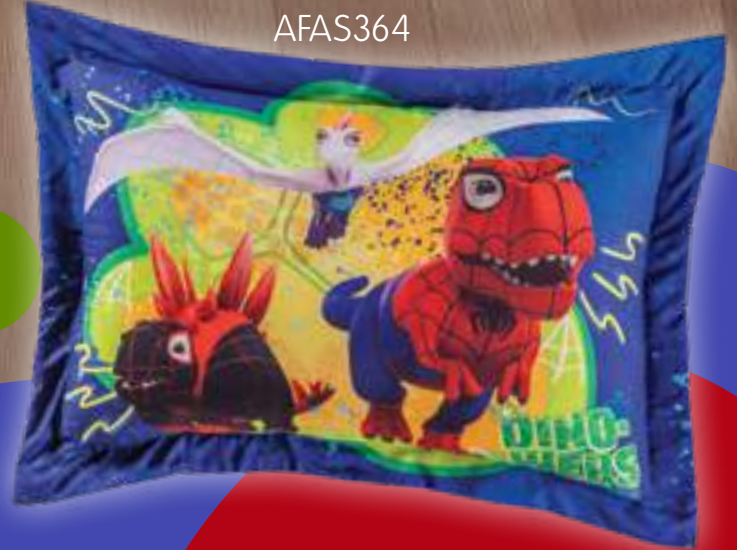

IND. SAMI599 MAT. SAMM600
\$ 499 \$ 499

Con sábana plana, de cajón y fundas de almohada; IND 1, MAT 2

\$249
Spidey
Dino-Webs
AFAS364

Cortinas Rojo

*“Dale vida a tus ventanas,
el toque perfecto
para tu hogar”*