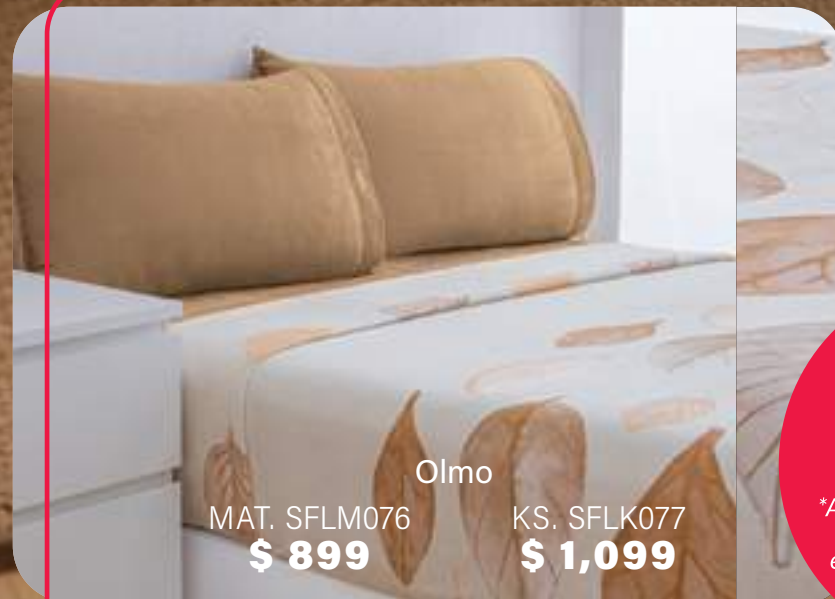

**SÚPER
PRECIO$
LIGEROS**

IND XL. CLTM514
$449 **$ 349**

MAT. CLTM514
$449 **$ 349**

QS. CLTK515
$649 **$ 449**

KS XL. CLTK515
$649 **$ 449**

*Fundas y cojines se venden por separado

A.

B.

C.

Juego de Sábanas Invernales

Olmo

MAT. SFLM076
$ 899

KS. SFLK077
$ 1,099

Hasta
20%
de Descuento
Súper Precio

*Aplica en la segunda sábana de menor precio y compra en tu mismo ticket. Puedes combinar tallas, colores y tipos de sábanas.

Con sábana plana, de cajón y fundas de almohada:
MAT 2, KS 2 tam KS

A. Par de Fundas Velvet Caramel. AFAS317 **$ 299**

B. Cojín Murcia. ACTS040 **$ 299**

C. Cojín Shaggy Caramel. ACTS058 **$ 249**