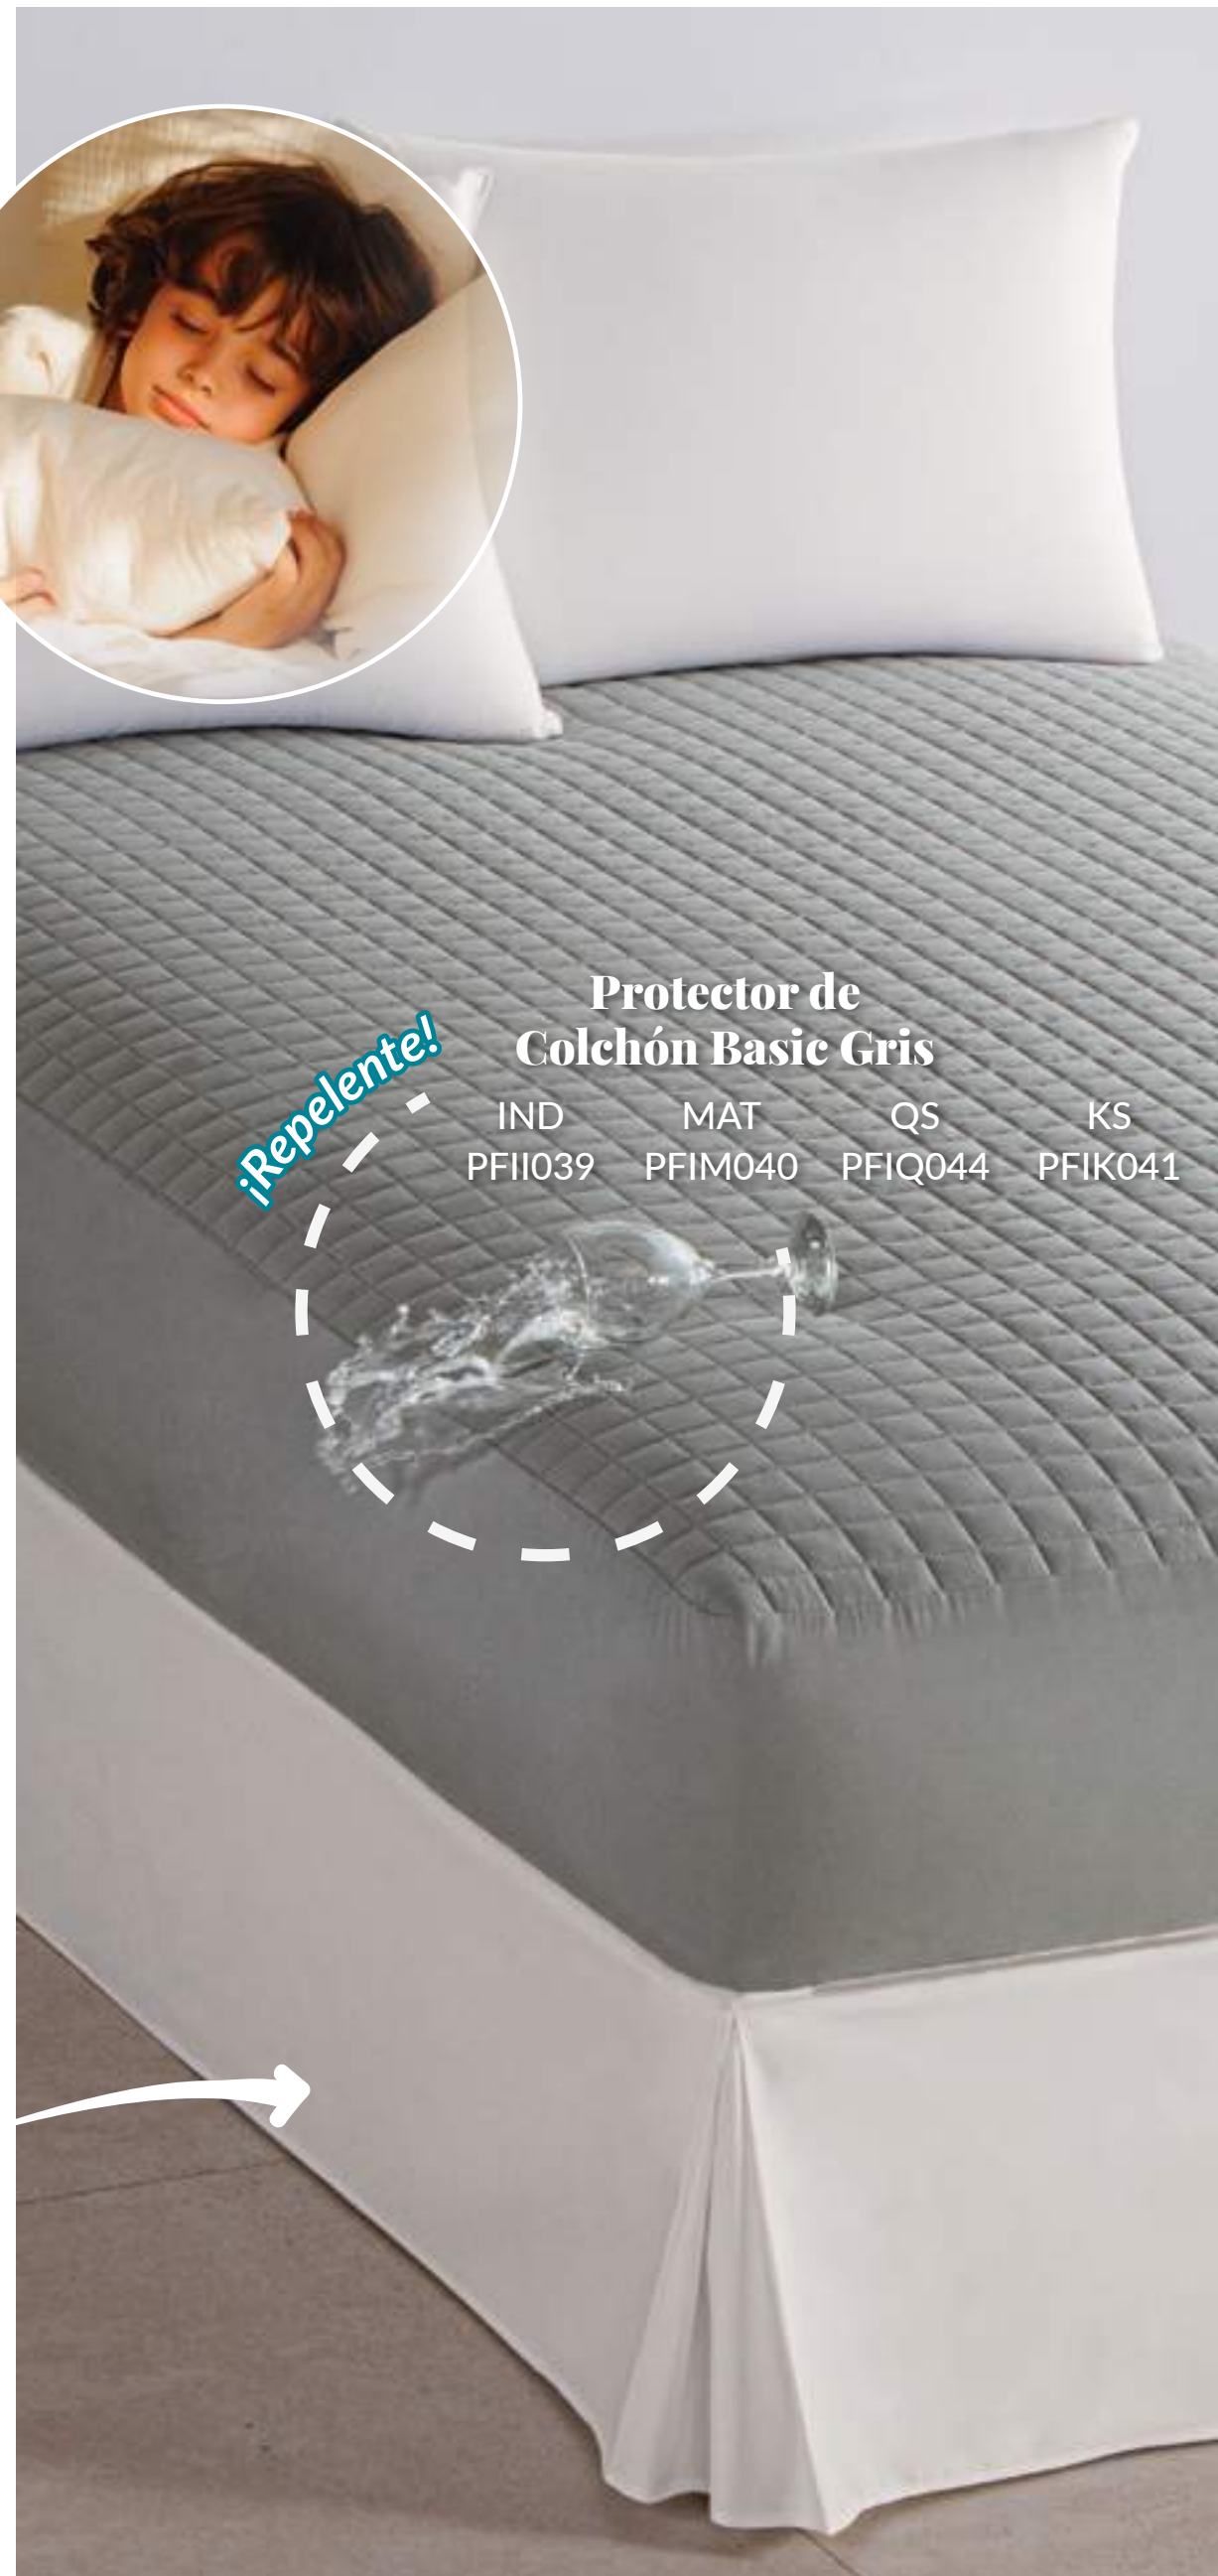

**Protector de
Colchón Basic Gris**

IND	MAT	QS	KS
PFI039	PFIM040	PFIQ044	PFIK041

¡Repelente!

Rodapié

	IND	MAT	KS
	$299	$349	$399
GRIS	ESOI0013	ESOM0014	ESOK0015
BLANCO	ESOI0010	ESOM0003	ESOK0005