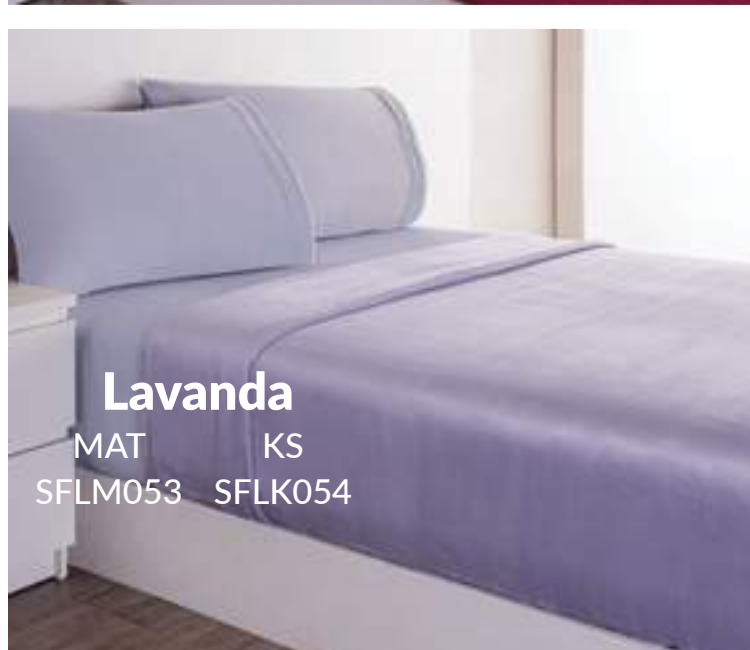

Lavanda

MAT SFLM053 | KS SFLK054