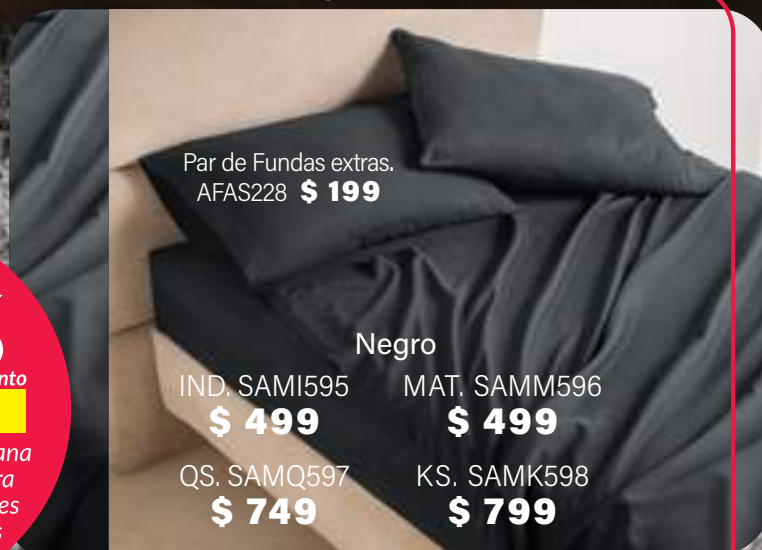

Juego de Sábanas Esencial

Par de Fundas extras.
AFAS228 **$ 199**

Negro

IND, SAMI595   MAT, SAMM596
$ 499   **$ 499**

QS, SAMQ597   KS, SAMK598
$ 749   **$ 799**

Hasta
20%
de Descuento
Súper Precio

*Aplica en la segunda sábana de menor precio y compra en tu mismo ticket. Puedes combinar tallas, colores y tipos de sábanas.

Con sábana plana, de cajón y fundas de almohada:
IND 1, MAT 2, QS 2, KS 2 tam KS