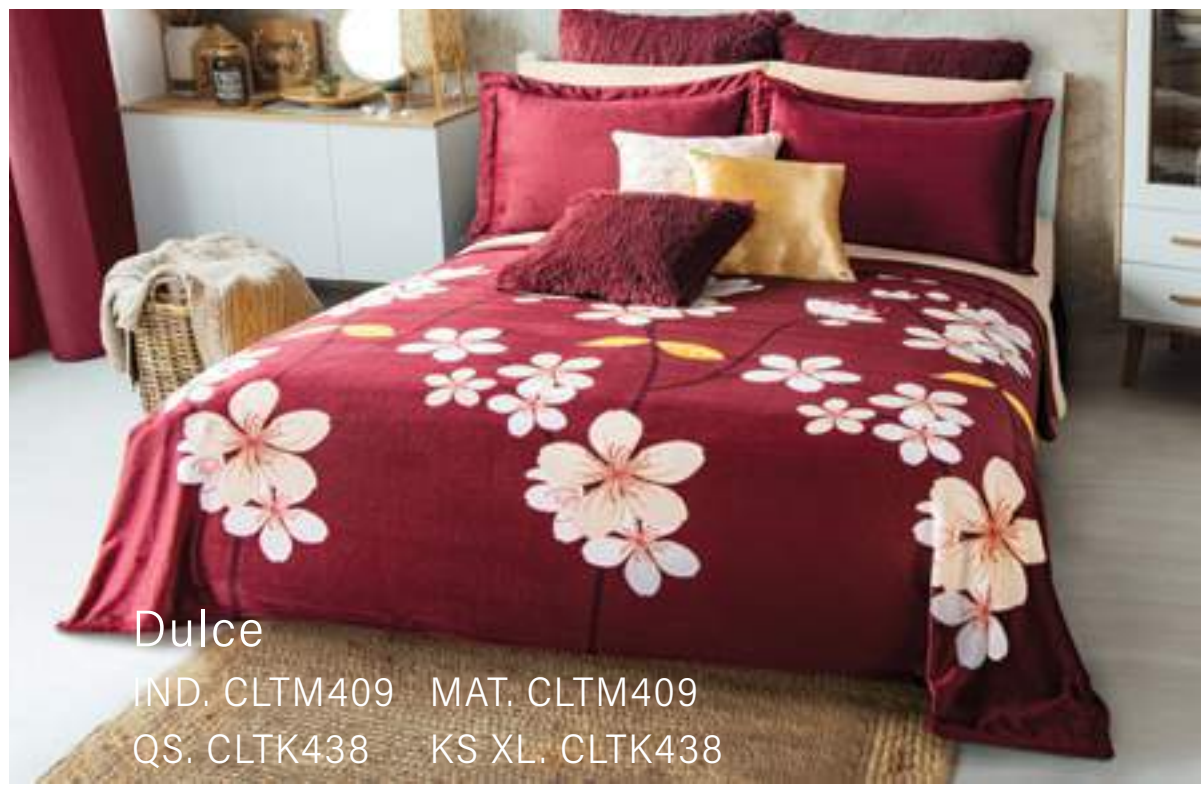

Dulce

IND. CLTM409 MAT. CLTM409

QS. CLTK438 KS XL. CLTK438