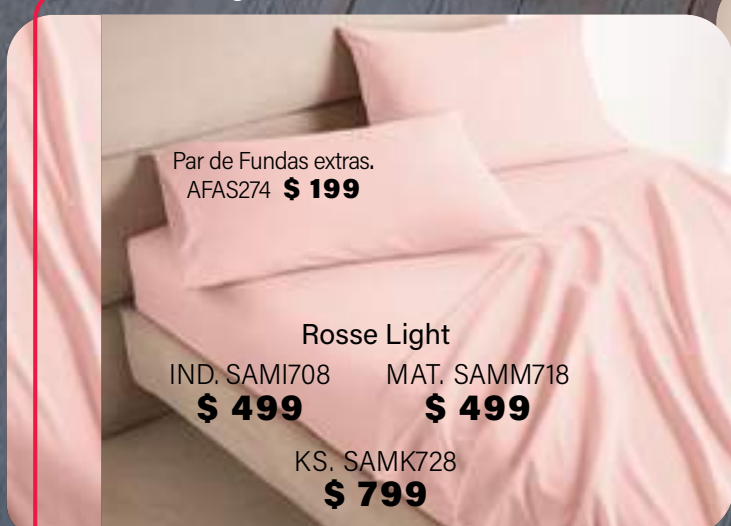

\$ 999

\$ 999

*Fundas y cojín se venden por separado

A. Cojín Mickey Winter Wishes. ACDF192 **\$ 249**

©Disney

Juego de Sábanas Esencial

Par de Fundas extras.
AFAS274 **\$ 199**

Rosse Light
IND. SAMI708 MAT. SAMM718
\$ 499 **\$ 499**