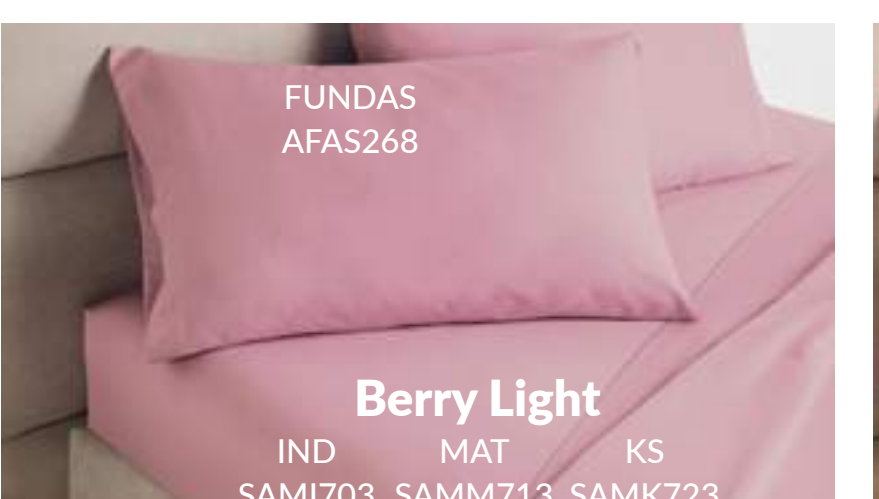

FUNDAS AFAS268

Berry Light

IND MAT QS
SAMI703 SAMM713 SAMK723