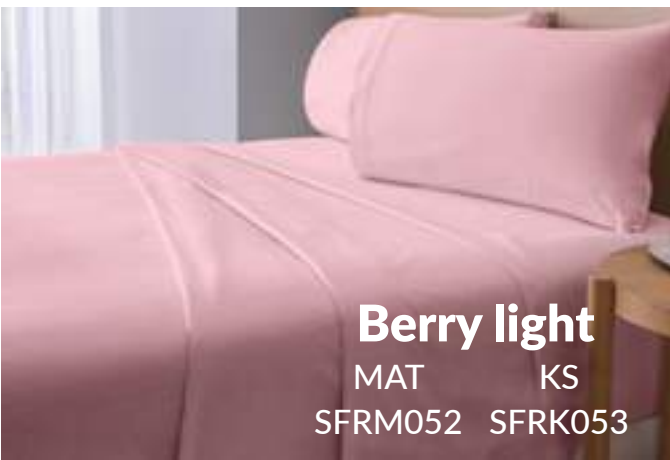

Sábanas Excellence

ÍNDICE

¡Calientitas y Ligeras, ideales para cualquier temporada!

Textura calientita

IND | MAT | KS
$699 | **$799** | **$999**

Incluye: Sábana plana,
de cajón y fundas
de almohada:

IND 1, MAT 2, KS 2 tam KS

Suave al Tacto

Tejido Transpirable

Berry light

MAT KS
SFRM052 SFRK053