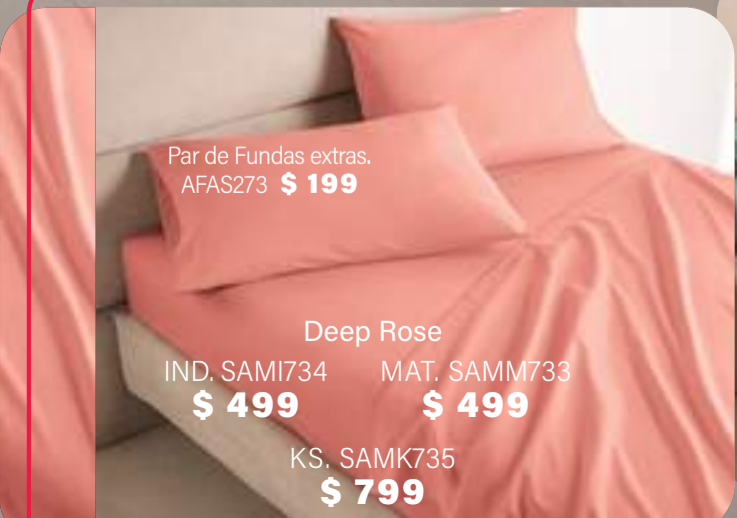

Juego de Sábanas Esencial

Par de Fundas extras.
AFAS273 **$ 199**

Deep Rose
IND. SAMI734 MAT. SAMM733
$ 499 $ 499

KS. SAMK735
$ 799