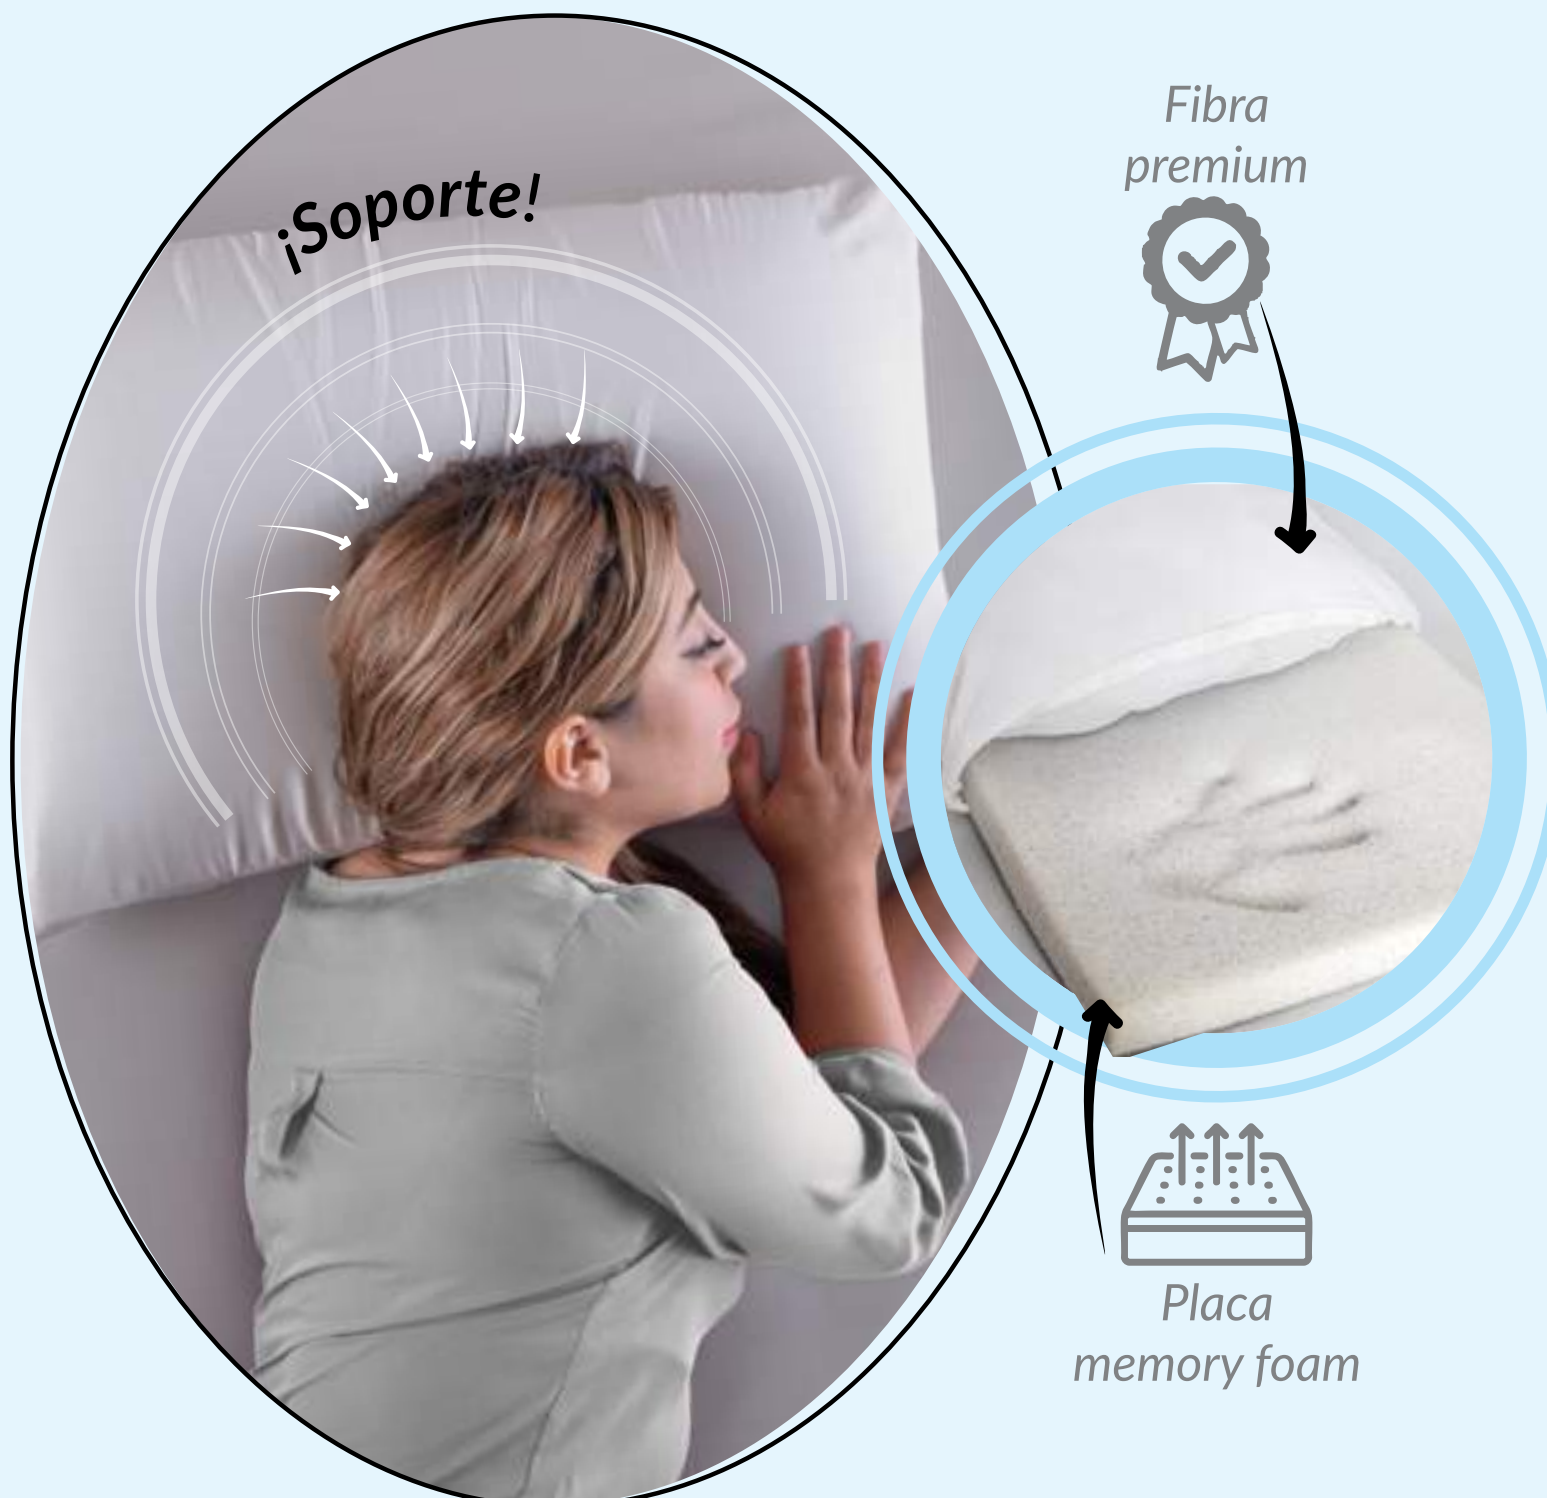

ÍNDICE

Almohada Dúo

¡Placa de memory foam que brinda mayor soporte!

STD
$699
AORS007

50 x 60 cm