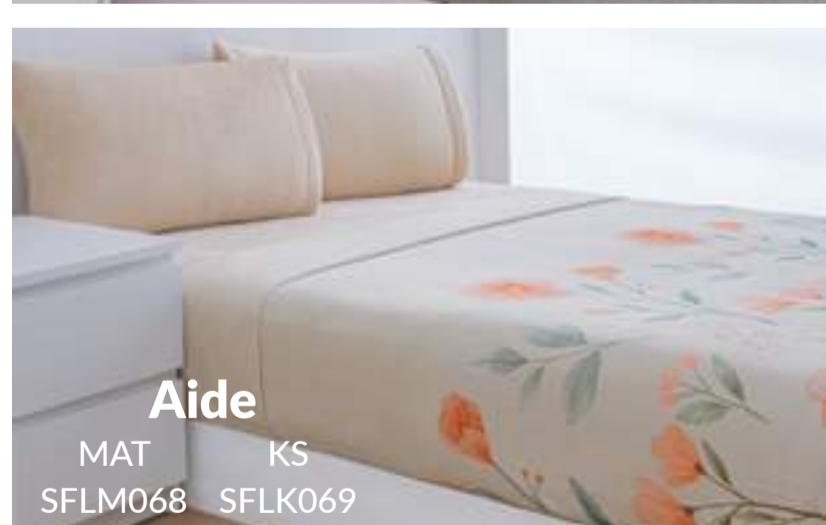

Aide

MAT SFLM068 | KS SFLK069