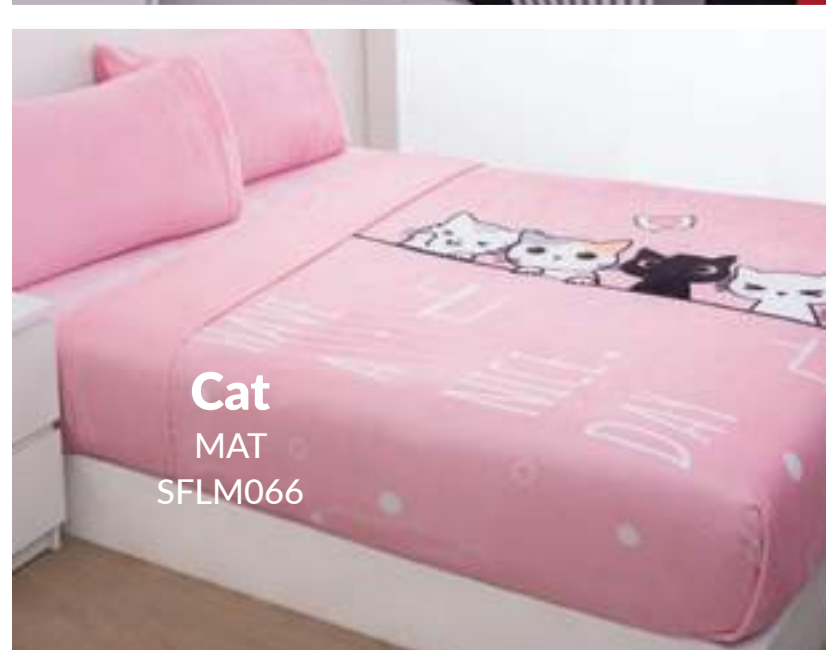

Cat

MAT SFLM066