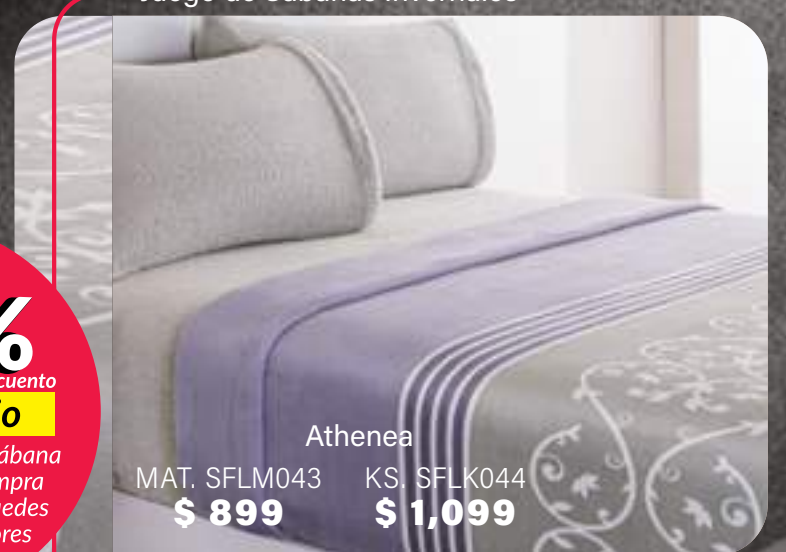

Hasta **20%**
de Descuento
Súper Precio
*Aplica en la segunda sábana de menor precio y compra en tu mismo ticket. Puedes combinar tallas, colores y tipos de sábanas.

A. Par de Fundas Neo Gris. AFAS289 ~~$349~~ **$ 299**

B. Cojín Bonnie. ACTS036 **$ 299**

Athenea

MAT. SFLM043	KS. SFLK044
$ 899	$ 1,099

Con sábana plana, de cajón y fundas de almohada:
MAT 2, KS 2 tam KS