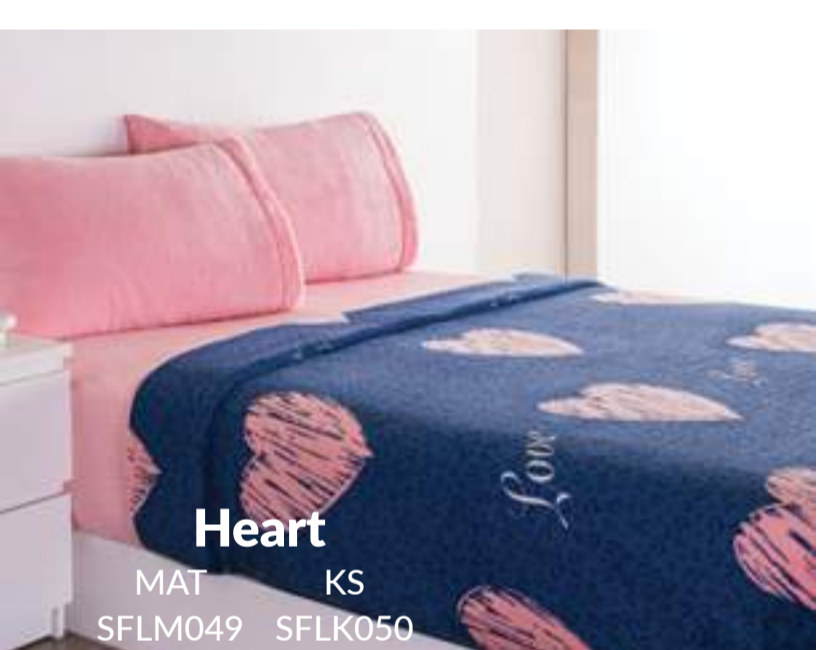

Heart

MAT SFLM049 | KS SFLK050