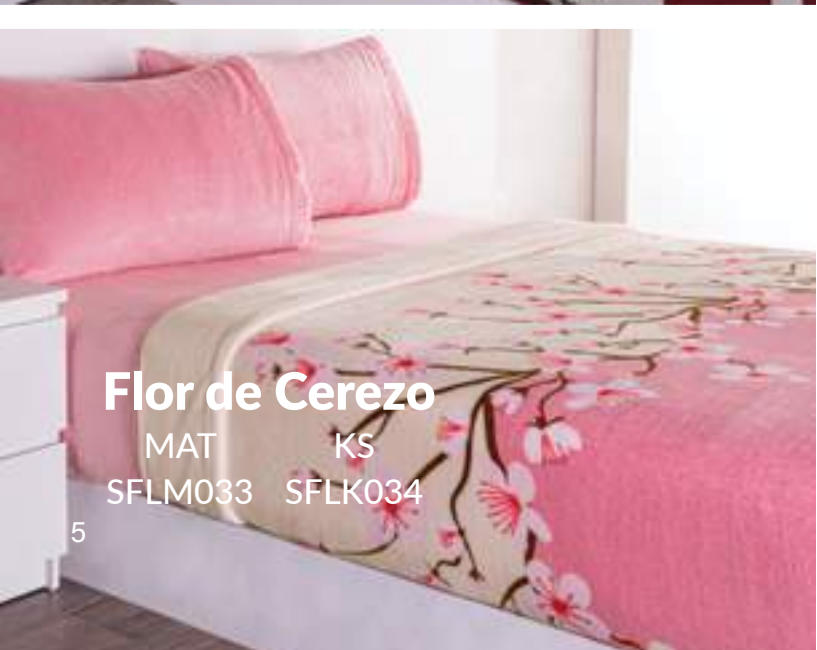

Flor de Cerezo

MAT SFLM033 | KS SFLK034