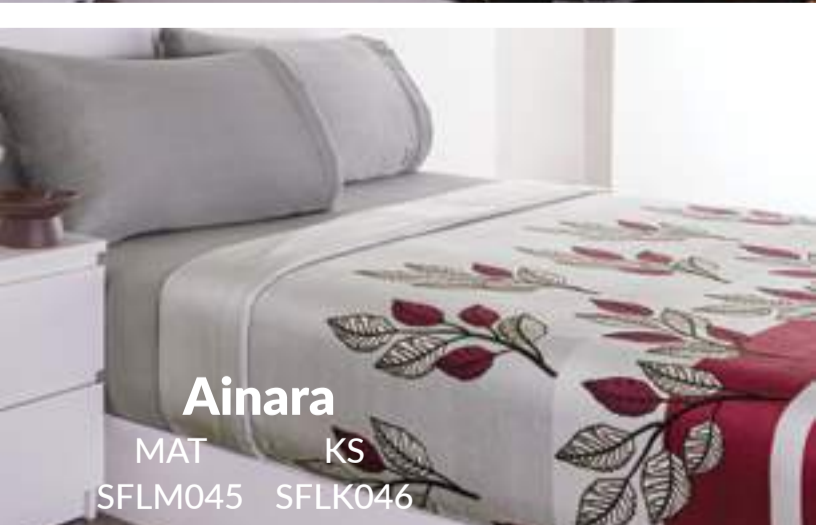

Ainara

MAT SFLM045 | KS SFLK046