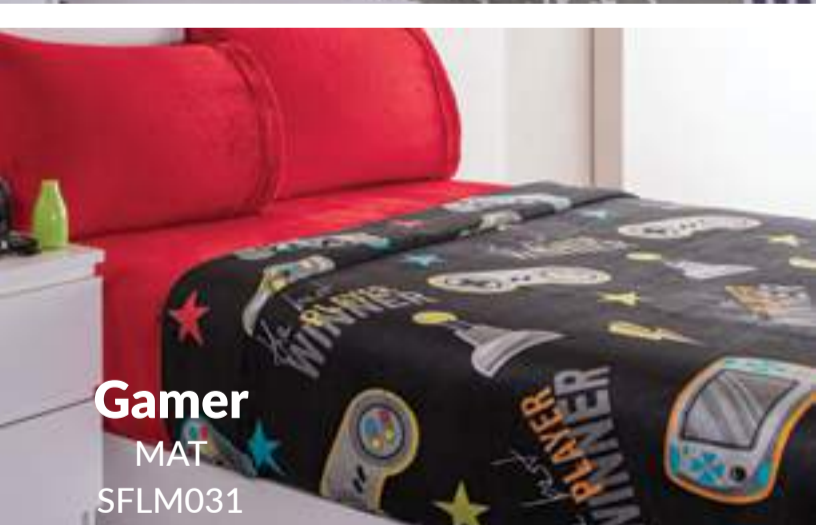

Gamer

MAT SFLM031