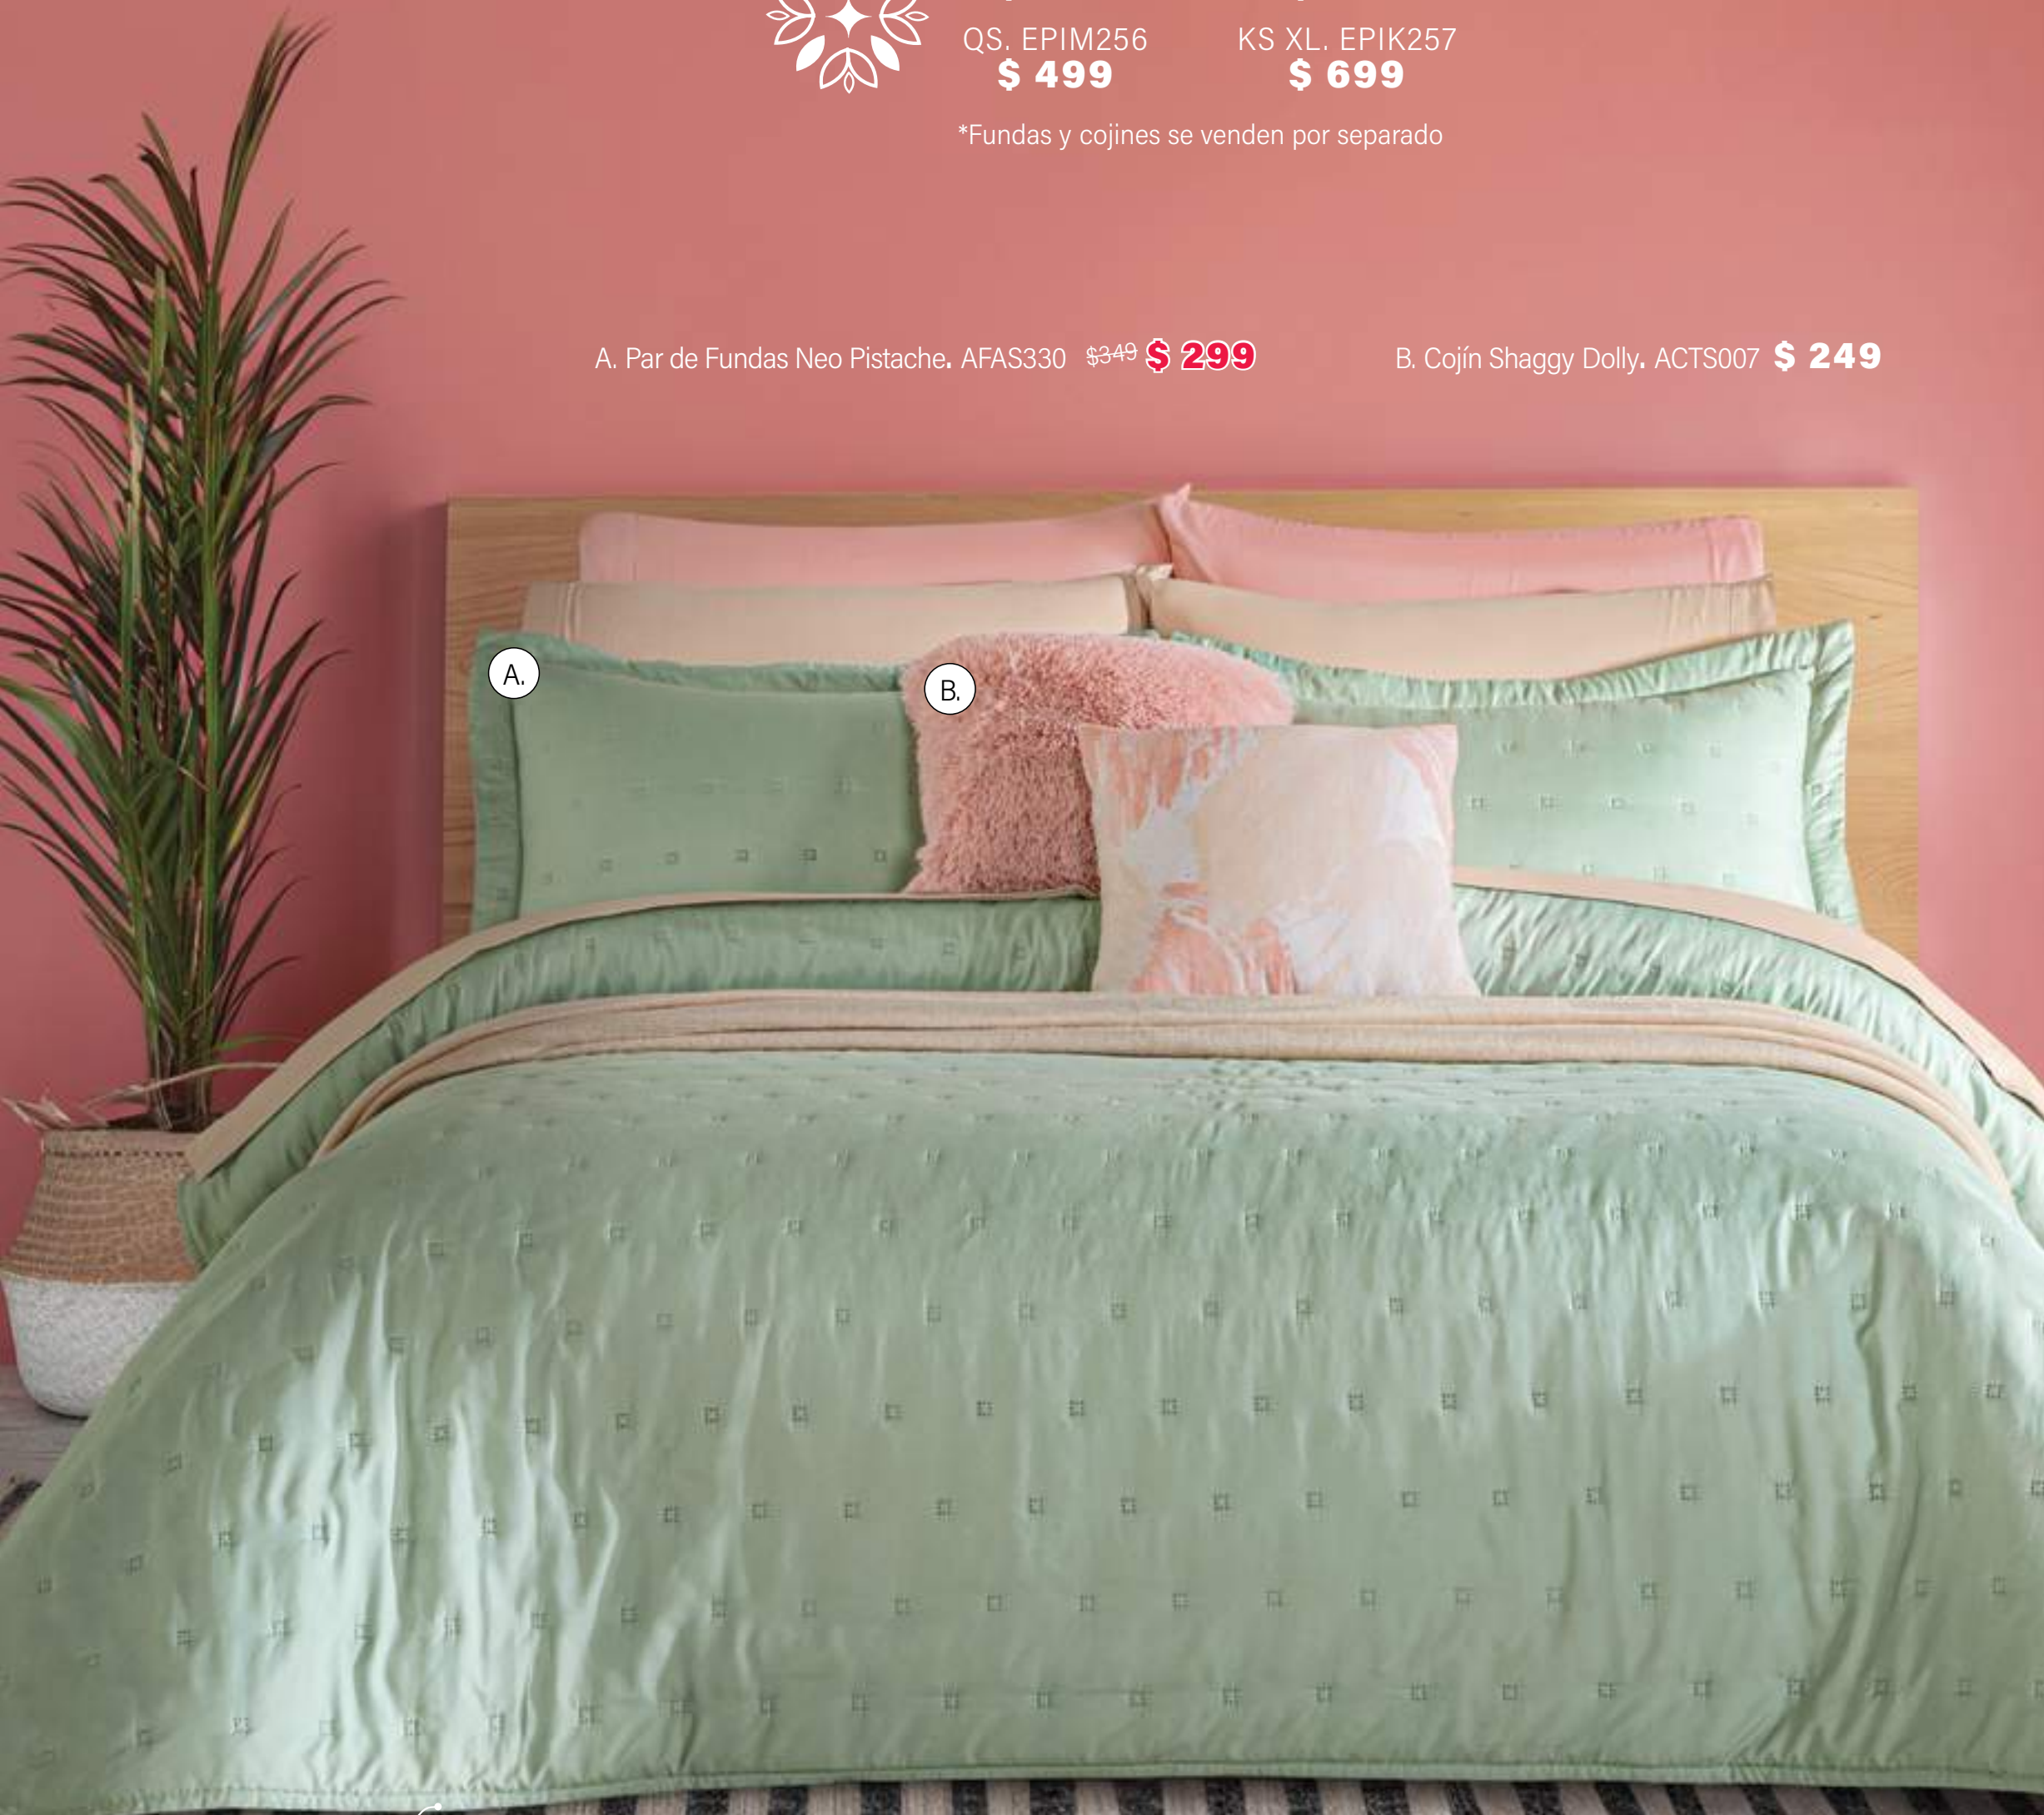

Edredón Neo

IND. EPII255
$ 449

MAT XL. EPIM256
$ 499

QS. EPIM256
$ 499

KS XL. EPIK257
$ 699

*Fundas y cojines se venden por separado

A. Par de Fundas Neo Pistache. AFAS330 ~~$349~~ **$ 299**

B. Cojín Shaggy Dolly. ACTS007 **$ 249**

A.

B.

Bies Pistache