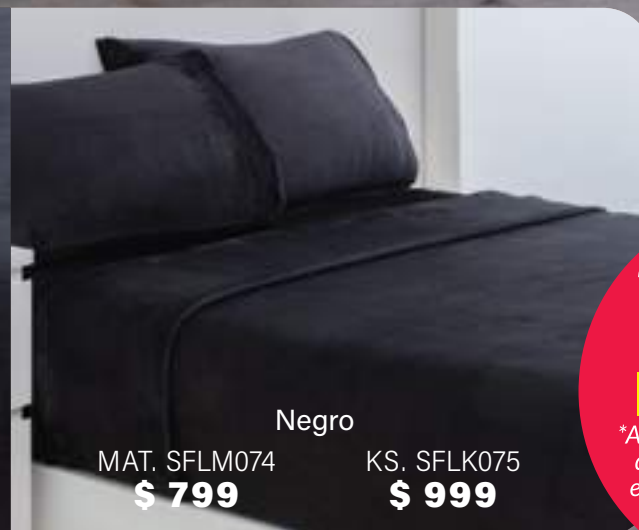

A. Par de Fundas Neo Negro. AFAS291 ~~$349~~ **$ 299**

B. Cojín Shaggy Gris. ACTS003 **$ 249**

C. Cojín Gris. ABVS055 **$ 199**

Juego de Sábanas Invernales