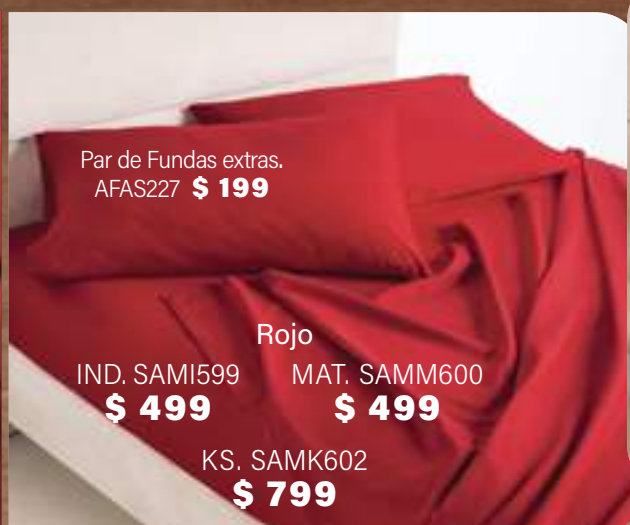

Juego de Sábanas Esencial

Par de Fundas extras.
AFAS227 **$ 199**

Rojo
IND. SAMI599 **$ 499**   MAT. SAMM600 **$ 499**

KS. SAMK602
$ 799