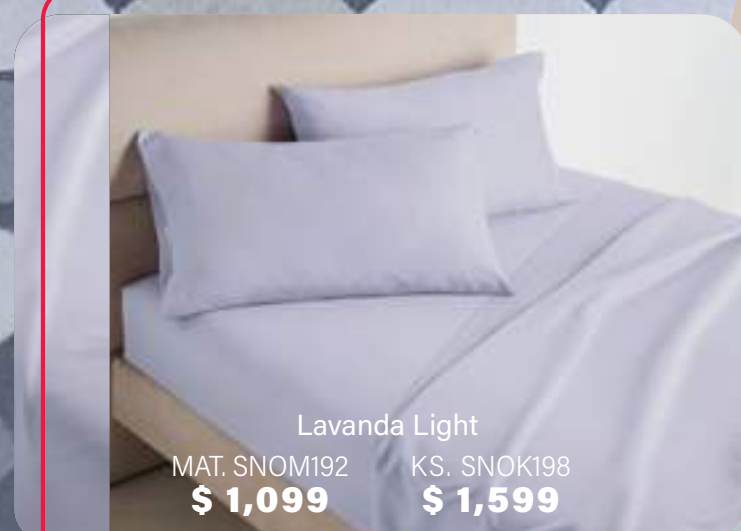

C. Cojín Peace. ACDS135 **\$ 199**

Juego de Sábanas Cotton Fresh

Lavanda Light

MAT. SNOM192
\$ 1,099

KS. SNOK198
\$ 1,599

Blanco

MAT. O2FMBL
\$ 1,099

KS. O2FKBL
\$ 1,599