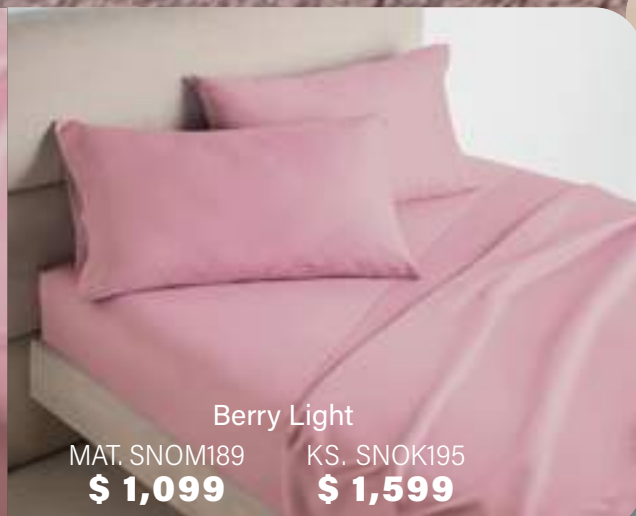

B. Cojín Love. ACDS133 **\$ 199**

C. Cojín Shaggy Sweet. ACTS004 **\$ 249**

Tamaño Frazada

CFRU066

\$ 499

115 x 175 cm

Juego de Sábanas Cotton Fresh

Berry Light