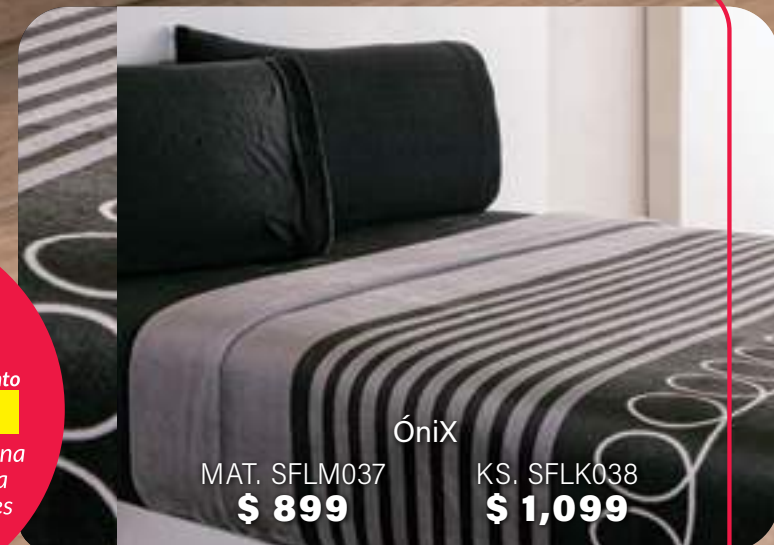

Hasta
20%
de Descuento
Súper Precio
*Aplica en la segunda sábana de menor precio y compra en tu mismo ticket. Puedes combinar tallas, colores y tipos de sábanas.

A. Par de Fundas Neo Negro. AFAS291 ~~$349~~ **$ 299**

B. Cojín Shaggy Luxury. ACTS008 **$ 249**

C. Cojín Shaggy Gris. ACTS003 **$ 249**

Ónix
MAT. SFLM037 **$ 899** KS. SFLK038 **$ 1,099**

Con sábana plana, de cajón y fundas de almohada: MAT 2, KS 2 tam KS