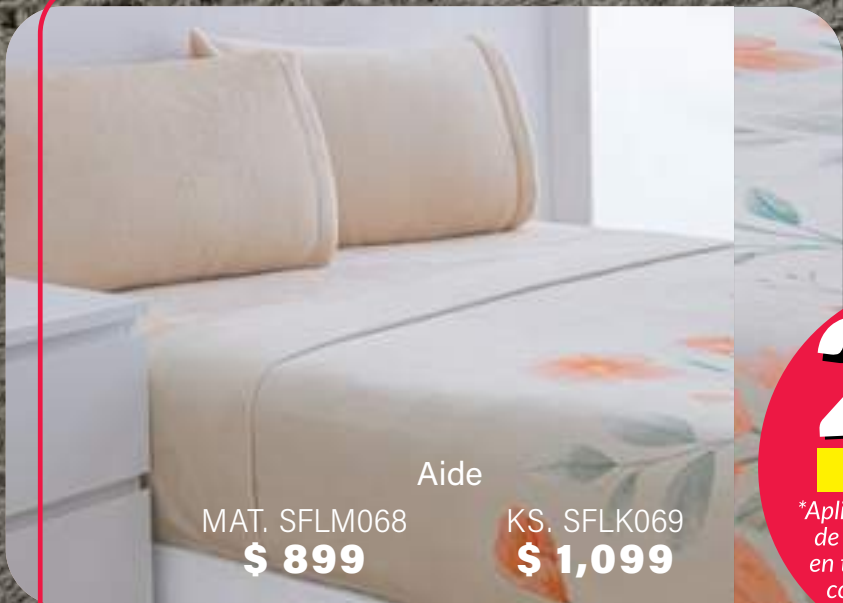

Aide

MAT. SFLM068
$ 899

KS. SFLK069
$ 1,099

Hasta
20%
de Descuento
Súper Precio

*Aplica en la segunda sábana de menor precio y compra en tu mismo ticket. Puedes combinar tallas, colores y tipos de sábanas.

A. Par de Fundas Neo Pistache. AFAS330 ~~$349~~ **$ 299**

B. Cojín Murcia. ACTS040 **$ 299**

C. Funda Crisantemo Beige. ACDS175 **$ 349**

Con sábana plana, de cajón y fundas de almohada:
MAT 2, KS 2 tam KS