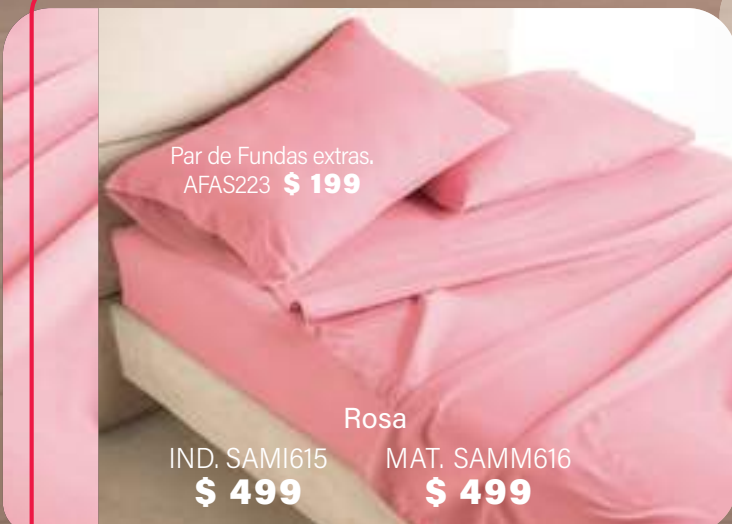

Par de Fundas extras.
AFAS223 **$ 199**

Rosa
IND. SAMI615 **$ 499**
MAT. SAMM616 **$ 499**