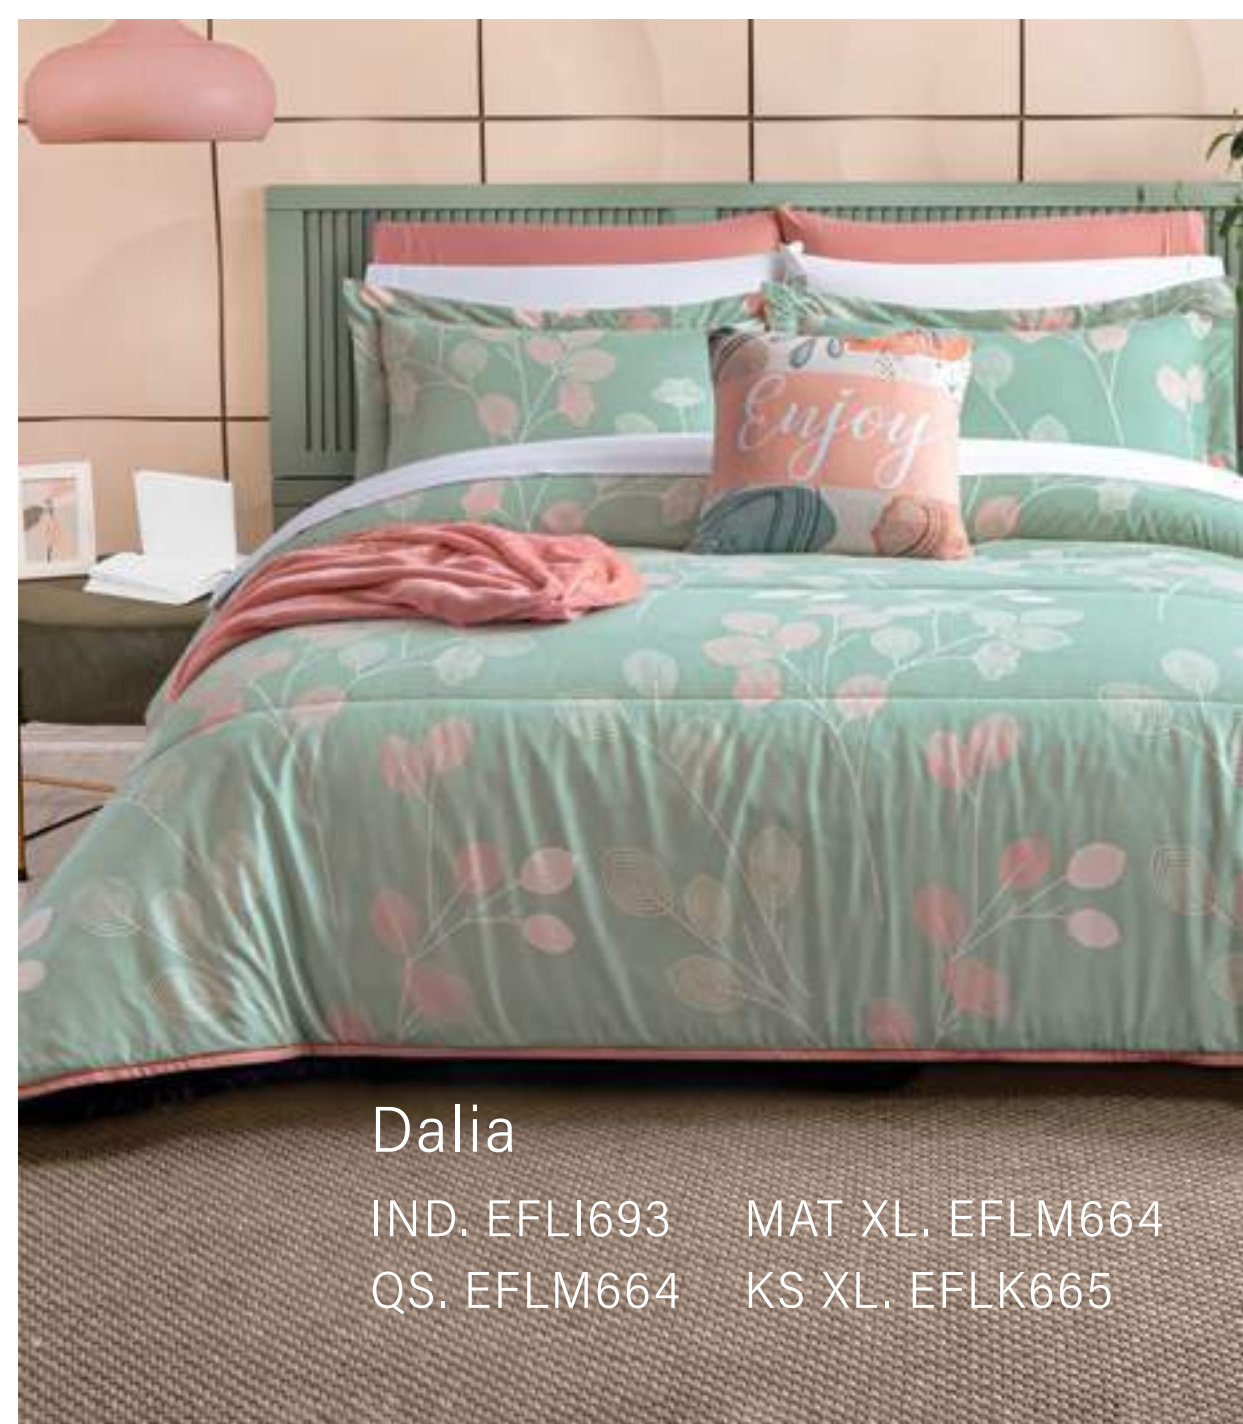

Dalia

IND. EFLI693
QS. EFLM664

MAT XL. EFLM664
KS XL. EFLK665