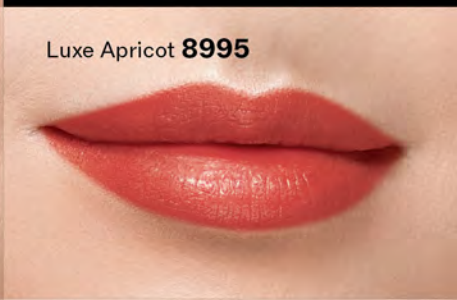

Luxe Apricot **8995**