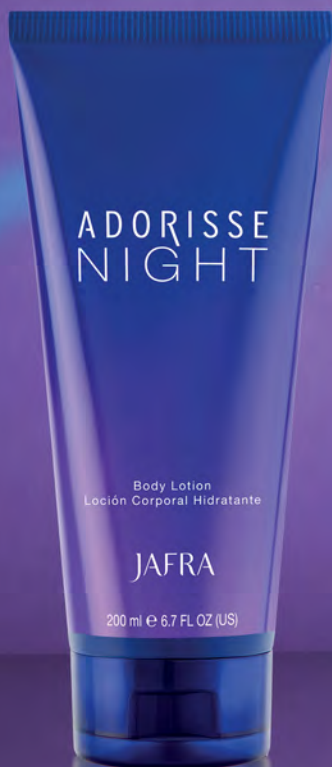

Floral Frutal Maderosa

Acorde de la flor de mandarina, aceite natural de magnolia y sándalo cálido

40%

\$819 \$490

66154 **A**

35%

Despierta tu lado enigmático en cada nota

ROSE BLOSSOM
AGUA DE PERFUME 50 ML
Enigmática

Concentración 

Floral Rosa

Rosa de provenza, pimienta rosa y maderas sedosas

35%

~~\$916~~ \$595
8403 

LOCIÓN CORPORAL
HIDRATANTE 200 ML  e
Misma fragancia

► Deja la piel con una sensación suave e hidratada

55%

~~\$487~~ \$219
37879 

FRAGANCIAS

Haz de tu aroma un poder cautivante

45%

**LOCIÓN CORPORAL
HIDRATANTE 200 ML e**
Misma fragancia

► Deja la piel con una sensación
suave e hidratada

55% ~~\$487~~ **\$219**
51163 **A**

**ADORISSE NIGHT
AGUA DE PERFUME 50 ML**
Cautivante

Concentración 
Oriental Floral Gourmand

45% ~~\$916~~ **\$500**
7620 **A**

Bergamota

Neroli

Cremoso
chocolate
blanco

MAQUILLAJE

NUEVA
IMAGEN,
MISMA
FÓRMULA