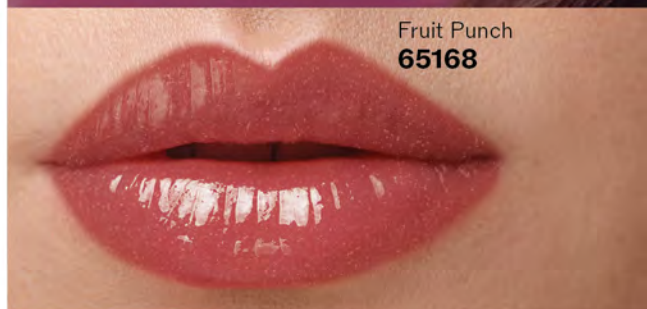

► Formulado con manteca de karité

15% ~~\$237~~ **\$200**
66118 **A**

MAQUILLAJE

Fresa

Fruit Punch
65168

Brillo sin color

Very Juicy
65164

\$99 c/u

BRILLO PARA LABIOS 15 ML
Suavidad + brillo
intenso

► Hidrata y humecta tus labios

40% \$169 **\$99** c/u **A**

La modelo usa Fresa.
SALUD ES BELLEZA

Fresa
65169

Passion Fruit
65165

Lychee
65166

Dragon Fruit
65170