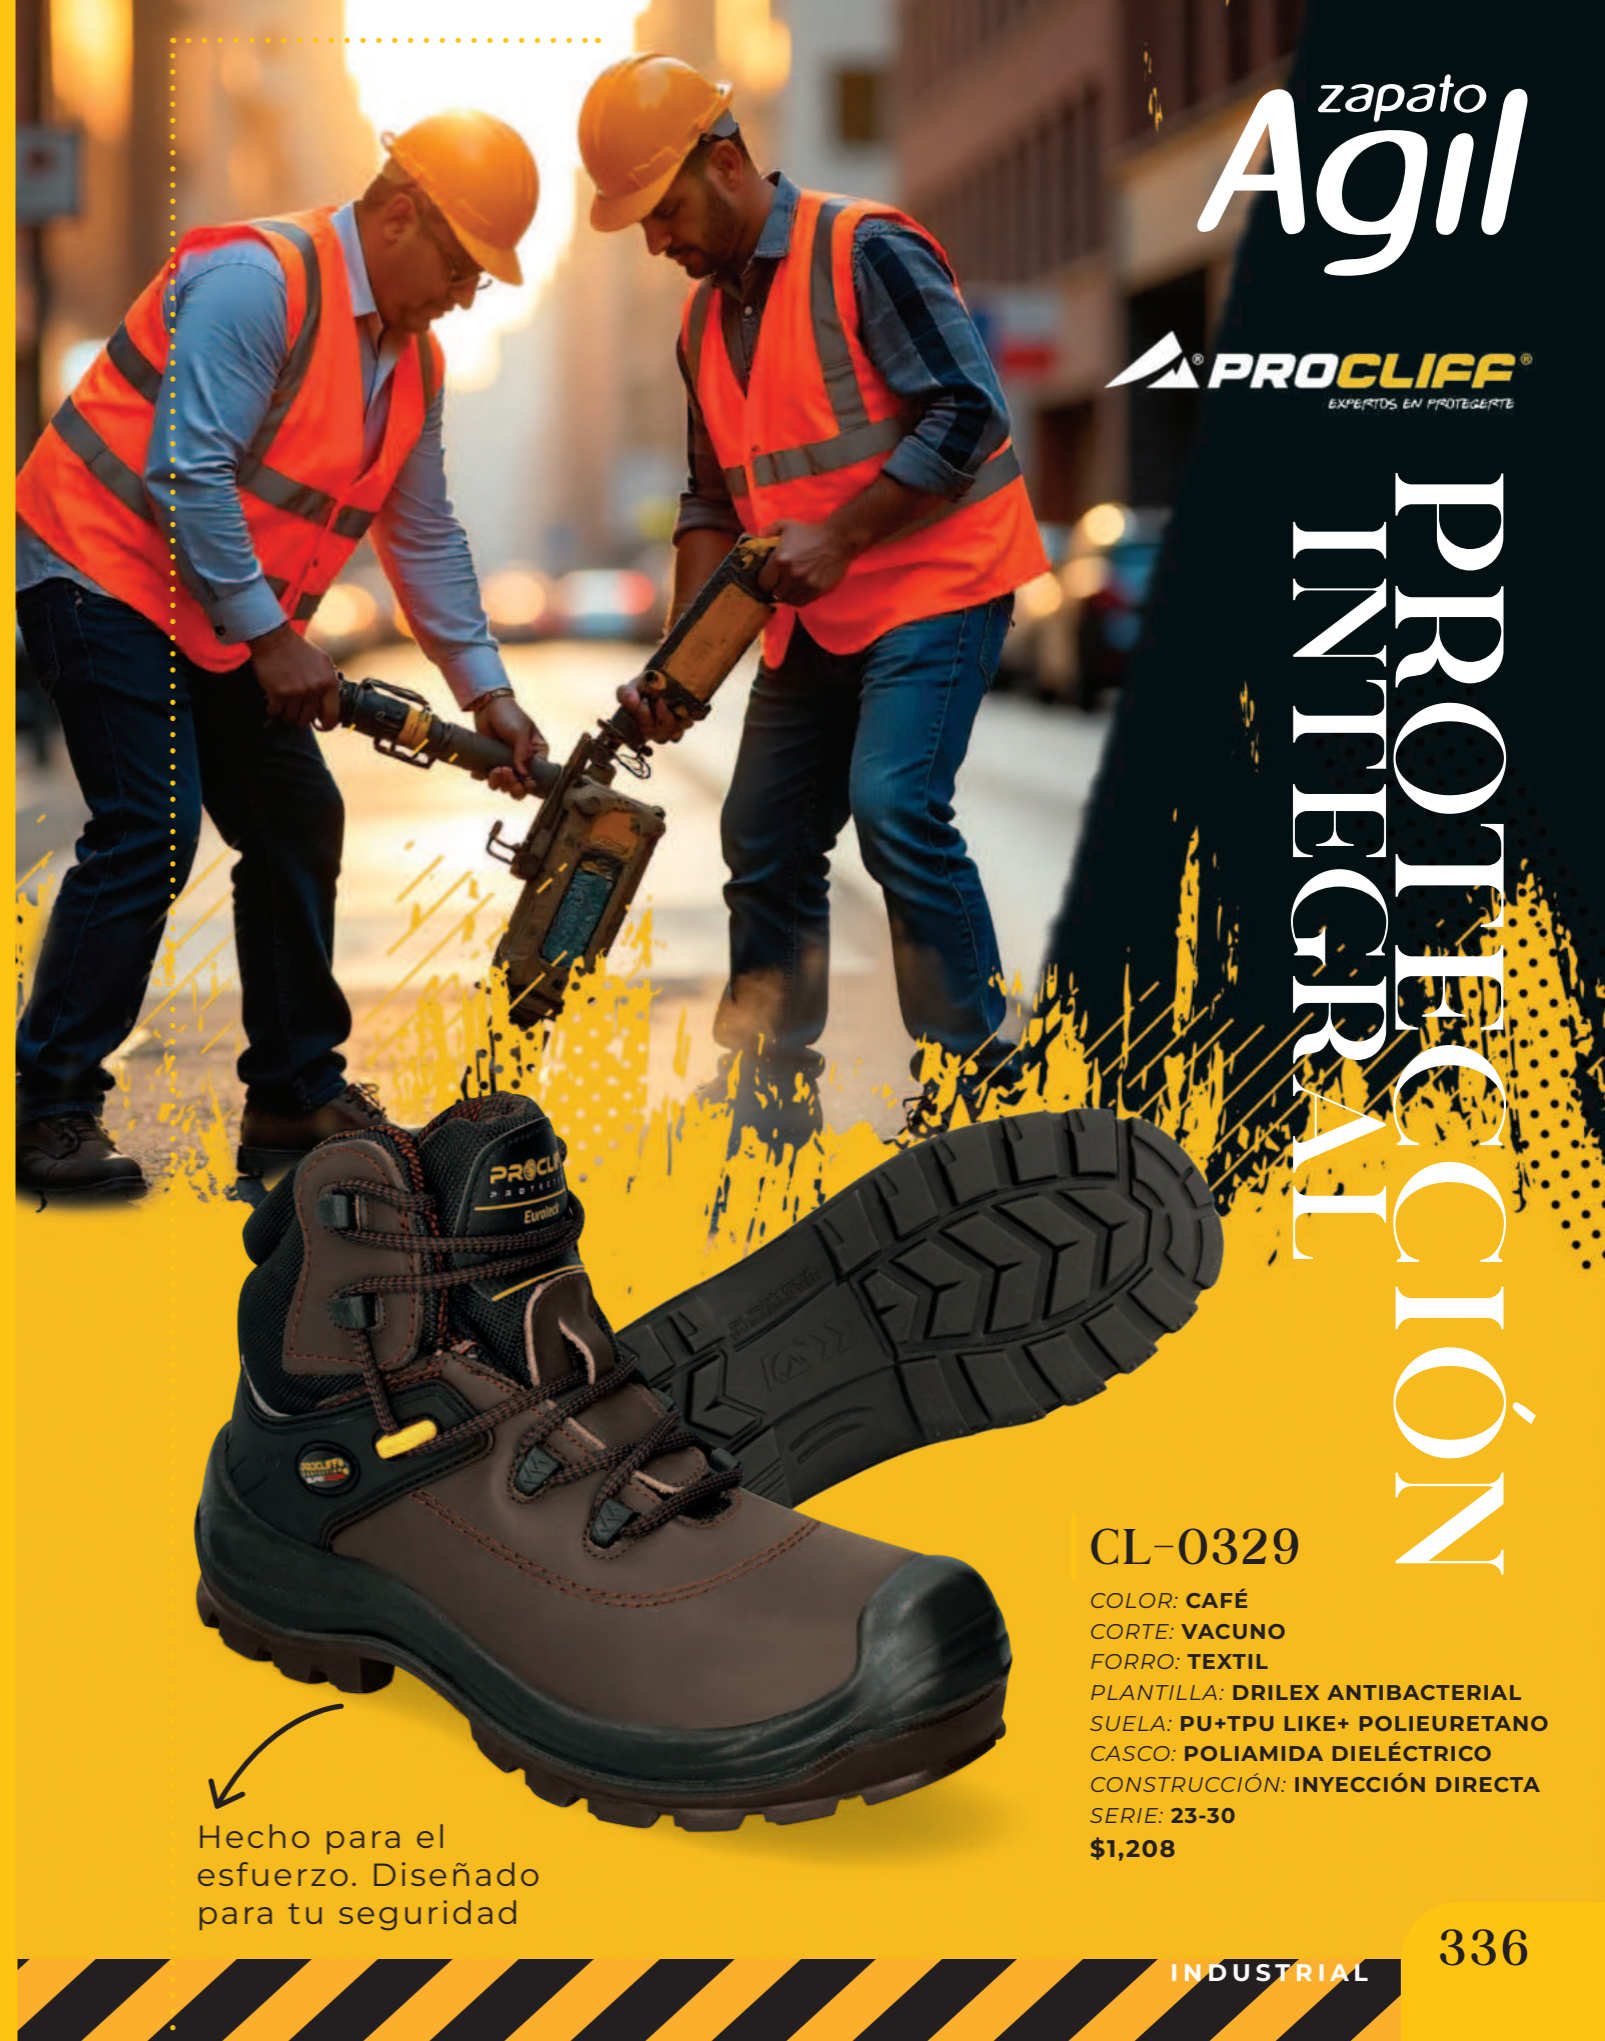

zapato **Agil**

PROCLIFF
EXPERTOS EN PROTEGERTE

PROTECCIÓN INTEGRAL

CL-0329

COLOR: CAFÉ
CORTE: VACUNO
FORRO: TEXTIL
PLANTILLA: DRILEX ANTIBACTERIAL
SUELA: PU+TPU LIKE+ POLIEURETANO
CASCO: POLIAMIDA DIELECTRICO
CONSTRUCCIÓN: INYECCIÓN DIRECTA
SERIE: 23-30
$1,208

Hecho para el esfuerzo. Diseñado para tu seguridad