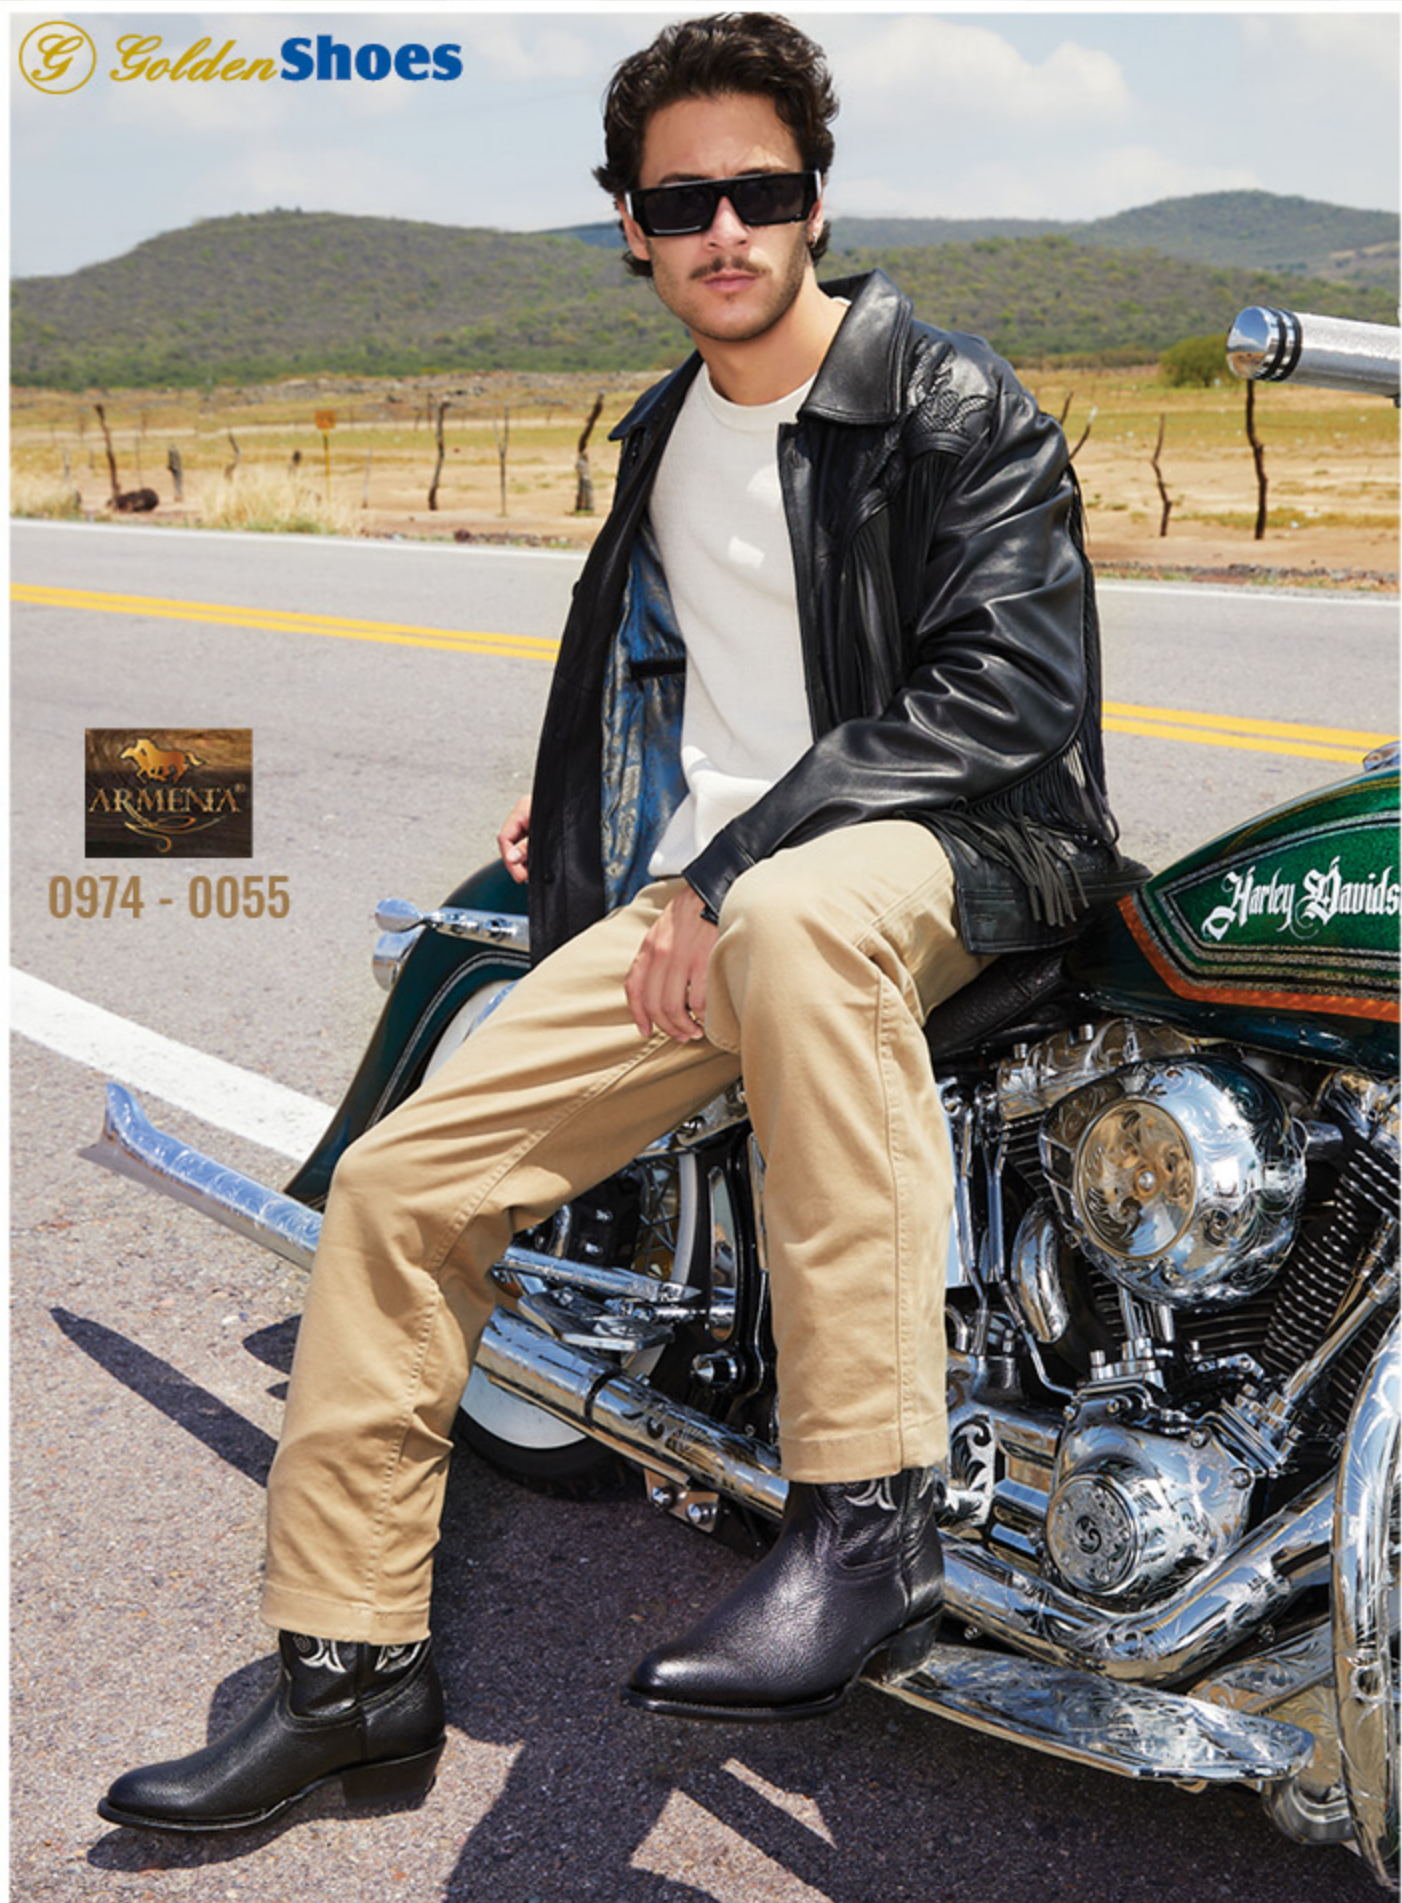

Golden Shoes

0974 - 0055

OTOÑO/INVIERNO 2025